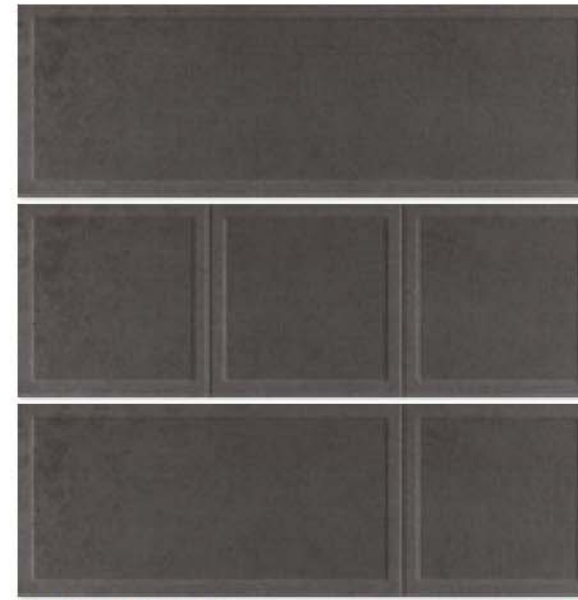

AVAILABLE FORMATS: / FORMATOS DISPONIBLES:

PIECES NAME NOMBRE DE LA PIEZA	SIZES (CM) FORMATOS (CM)	WORK SIZE (MM) FORMATO DE FABRICACIÓN (MM)	PRICE GROUP GRUPO DE PRECIO
TEXTURE	25x75 cm/10"x30"	251 x 753 x 8,7	M407
TEXTURE TETRA	25x75 cm/10"x30"	251 x 753 x 8,7	M458

TEXTURE TETRA BLACK  
 25x75 cm/10"x30"

COLOURS: / COLORES:

TEXTURE BLACK

TEXTURE TETRA BLACK

COORDINATED FLOOR TILE: / PAVIMENTO COORDINADO:

TEXTURE  
 GLAZED PORCELAIN STONEWARE + STD BODY + MATT  
 GRES PORCELÁNICO ESMALTADO + PASTA STD + MATE