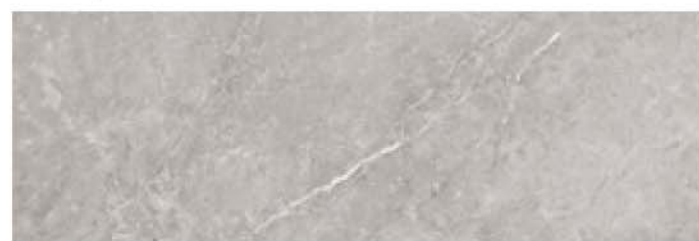

MODICO
EXCLUSIVE COLLECTION

Wall/Revestimiento: **MODICO GREY** 30x90 cm/11.8"x36" RC + **MODICO DUNE GREY** 30x90 cm/11.8"x36" RC
Floor/Pavimento: **MODICO GREY** 60x60 cm/24"x24" RC

MODICO

EXCLUSIVE COLLECTION

WALL TILE + WHITE BODY + RECTIFIED + GLOSS
 AZULEJO + PASTA BLANCA + RECTIFICADO + BRILLO
 30x90 cm/11.8"x36"

COLOURS: / COLORES:

MODICO GREY

MODICO DUNE GREY

ADDITIONAL INFORMATION: / INFORMACIÓN ADICIONAL:

Aesthetic classification: V.2 SLIGHT VARIATION
 Clasificación estética: V.2 PEQUEÑA VARIACIÓN

WALL TILE + WHITE BODY + GLOSS
 AZULEJO + PASTA BLANCA + BRILLO
 25x75 cm/10"x30"

COLOURS: / COLORES:

MODICO GREY