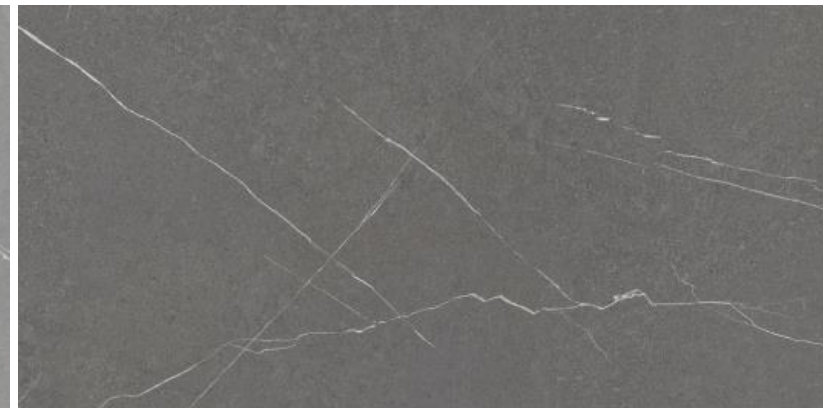

CAPRI
ARGENTA

CAPRI

75x150 – керамограніт, матова поверхня, ректифікат

40x120 – біла глина, матова поверхня, ректифікат

535327 CAPRI CREAM 750x1500x9

535330 CAPRI GREY 750x1500x9

535331 CAPRI DARK 750x1500x9

535332 CAPRI CREAM 400x1200x7

535334 CAPRI GREY 400x1200x7

535335 CAPRI SOLARO CREAM 400x1200x7

535337 CAPRI SOLARO GREY 400x1200x7