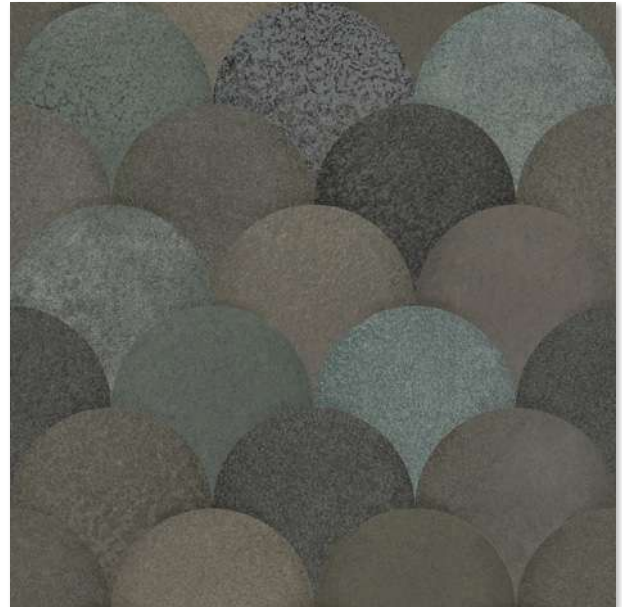

Moher-R Dark Polished
R.053

		PIECES / BOX	M² / BOX	ML / BOX	KG / BOX	BOX / PALLET	M² / PALLET	ML / PALLET	KG / PALLET
BASES	80 x 80 cm / 31,5" x 31,5"	2	1,28	-	29,40	42	53,76	-	1234,84
	79,3 x 79,3 cm / 31,2" x 31,2"	2	1,258	-	30,23	36	45,288	-	1088,28