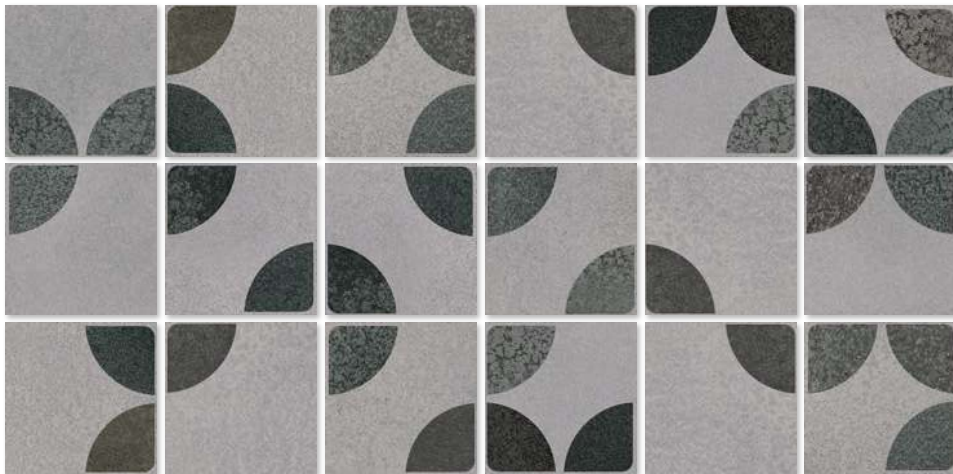

20x20 cm / 7,9" x 7,9"

* This model has a special ink.
Este modelo está realizado con una tinta especial.
Ce modèle a été fabriqué avec une encre spéciale.

* Asgard-R
R.030

* This reference is composed by different designs coming in the same box.
Esta referencia está compuesta por diseños diferentes mezclados en la misma caja.
Cette référence est composée de décors différents emballés dans la même boîte.

BASES	20 x 20 cm / 7,9" x 7,9"								
		PIECES / BOX	M² / BOX	ML / BOX	KG / BOX	BOX / PALLET	M² / PALLET	ML / PALLET	KG / PALLET
		25	1	-	18	80	80	-	1440