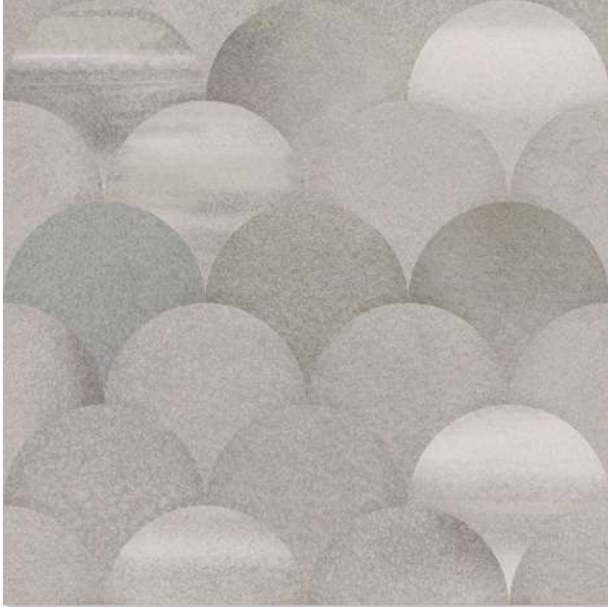

80x80 cm / 31,5" x 31,5"

Moher-R Light
R.031