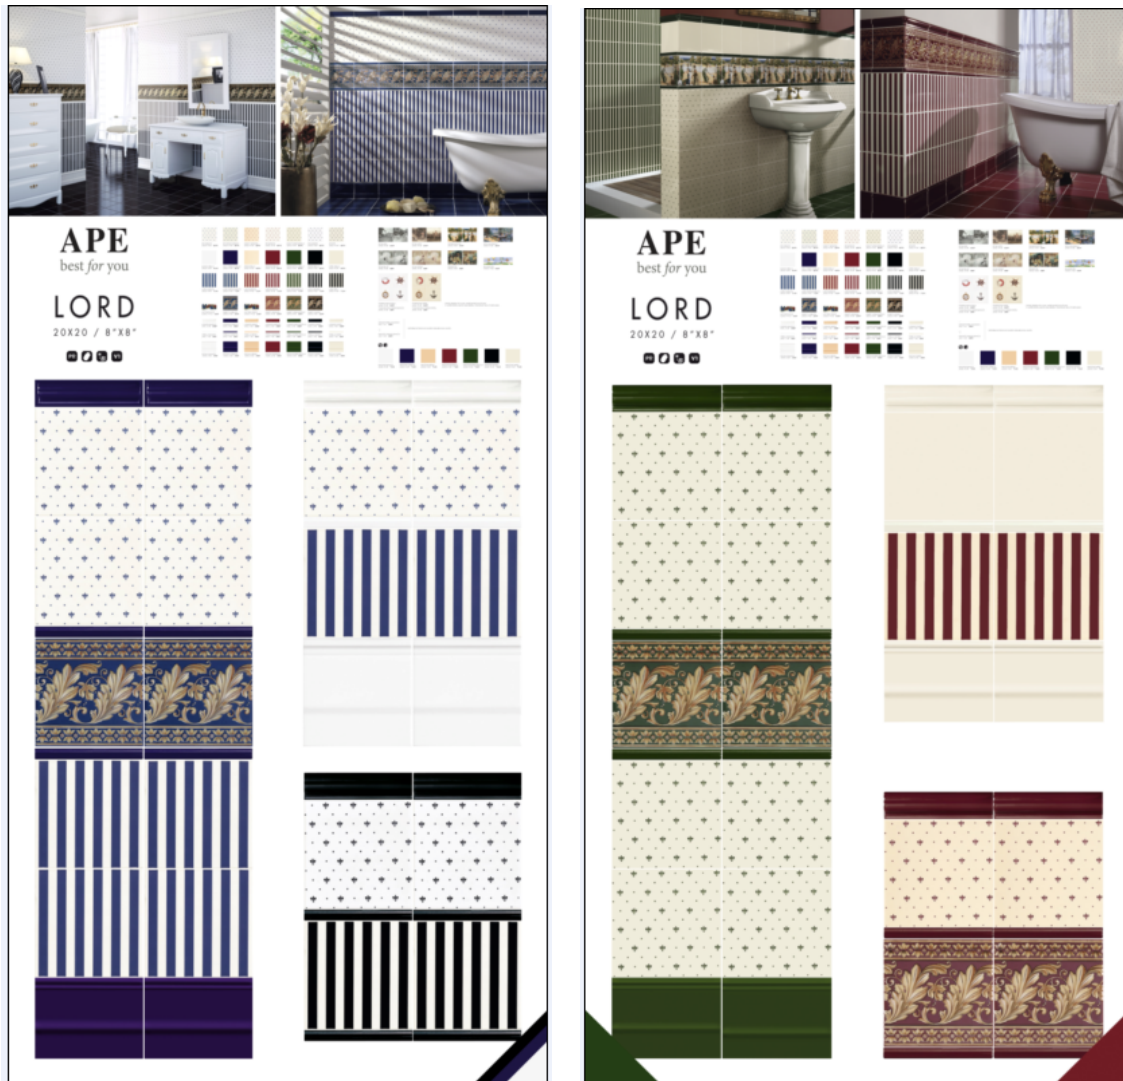

LORD
APE
best for you

20X20 / 8" X 8"

486379/APE BLANCO MATE
200x200x6/ 2

104616/APE BLANCO BRILLO
200x200x6/ 2

105551/LORD COBALTO
200x200x6/ 2

188714/LONDON BLANCO
50x200x6/

145953/LONDON NEGRO
50x200x6/

188712/TORELLO BLANCO
20x200x6/

145955/TORELLO NEGRO
20x200x6/

107175/MAJESTY COBALTO
200x200x6/

202650/ZOCALO BLANCO
150x200x6/

202630/LONDON MARFIL
50x200x6/

179403/KINGDOM BLANCO
200x200x8/ 2 - PEI III

116238/KINGDOM (VERDE)
BOTELLA / 200x200x8/ 2 - PEI II

20X20 / 8" X 8"

391272 APE LORD COBALTO-ALBINERO (1000*2000) A-1
 386014 APE LORD COBALTO-ALBINERO (1000*2000*10) A-1