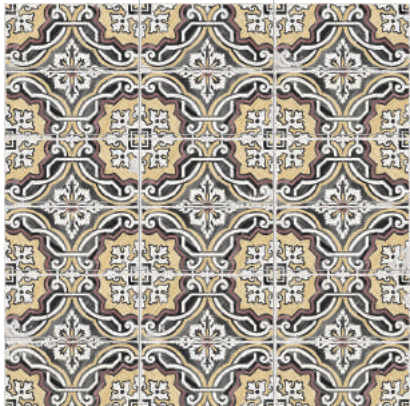

SAO LUIS

 **aparici**  
porcelánico

# SAO LUIS

SAO LUIS WHITE NATURAL/592x592x10

SAO LUIS SACRA NATURAL/592x592x10

SAO LUIS WHITE/202x595x9

SAO LUIS NETO/202x595x9

SAO LUIS NETO NATURAL/592x592x10

SAO LUIS MIX NATURAL/592x592x10

SAO LUIS MIX/202x595x9