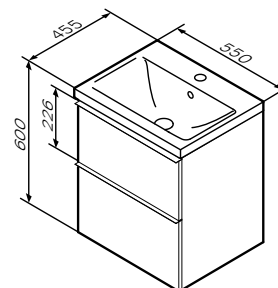

X-Joy S

База з раковиною, підвісна
MTA-FHX0552WG-WCC0552WG

Розмір: 600x550x450 мм
Матеріал: МДФ та ДСП вологостійка
Колір: білий глянець

2 шухляди з системою плавного
закривання soft-close
раковина не входить до комплекту

Необхідна комплектація

X-Joy

Раковина меблева накладна
M85AWCC0552WG

Розмір: 175x550x450 мм
Матеріал: сантехнічний фарфор
Колір: білий глянець

для змішувача на один отвір
з отвіром під змішувач
зі зливом-переливом