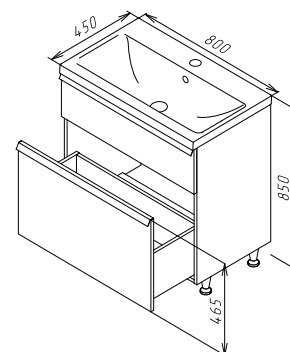

X-Joy S

База з раковиною, на підлогу
MTA-FSX1002WG-WCC0802WG

Розмір: 830x800x450 мм
Матеріал: МДФ та ДСП вологостійка
Колір: білий глянець

2 ящики з системою плавного закривання
soft-close
раковина не входить до комплекту