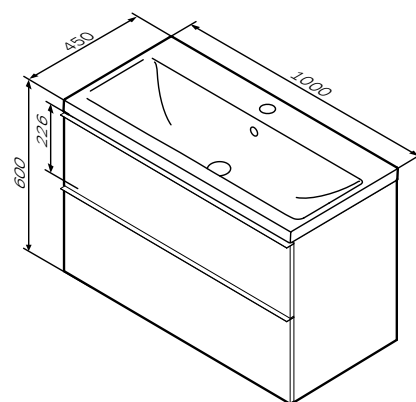

Необхідна комплектація

X-Joy

Раковина меблева накладна
M85AWCC0802WG

Розмір: 175x800x450 мм
Матеріал: сантехнічний фарфор
Колір: білий глянець

для змішувача на один отвір
з отвіром під змішувач
зі зливом-переливом

X-Joy S

База з раковиною, підвісна
MTA-FHX1002WG-WCC1002WG

Розмір: 600x1000x450 мм
Матеріал: МДФ та ДСП вологостійка
Колір: білий глянець

2 шухляди з системою плавного
закривання soft-close
раковина не входить до комплекту

Необхідна комплектація

X-Joy

Раковина меблева накладна
M85AWCC1002WG

Розмір: 175x1000x450 мм
Матеріал: сантехнічний фарфор
Колір: білий глянець

для змішувача на один отвір
з отвіром під змішувач
зі зливом-переливом