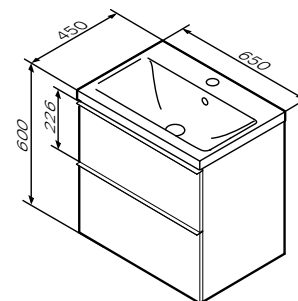

X-Joy S

База з раковиною, підвісна
MTA-FHX0552WG-WCC0552WG

Розмір: 600x550x450 мм
Матеріал: МДФ та ДСП вологостійка
Колір: білий глянець

2 шухляди з системою плавного
закривання soft-close
раковина не входить до комплекту

Необхідна комплектація

X-Joy

Раковина меблева накладна
M85AWCC0552WG

Розмір: 175x550x450 мм
Матеріал: сантехнічний фарфор
Колір: білий глянець

для змішувача на один отвір
з отвіром під змішувач
зі зливом-переливом

X-Joy S

База з раковиною, підвісна
MTA-FHX0652WG-WCC0652WG

Розмір: 600x650x450 мм
Матеріал: МДФ та ДСП вологостійка
Колір: білий глянець

2 шухляди з системою плавного
закривання soft-close
раковина не входить до комплекту

Необхідна комплектація

X-Joy

Раковина меблева накладна
M85AWCC0652WG

Розмір: 175x550x450 мм
Матеріал: сантехнічний фарфор
Колір: білий глянець

для змішувача на один отвір
з отвіром під змішувач
зі зливом-переливом