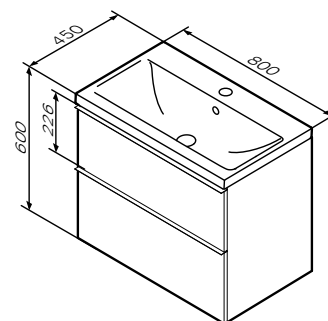

Необхідна комплектація

X-Joy

Раковина меблева накладна
M85AWCC0652WG

Розмір: 175x550x450 мм
Матеріал: сантехнічний фарфор
Колір: білий глянець

для змішувача на один отвір
з отвіром під змішувач
зі зливом-переливом

X-Joy S

База з раковиною, підвісна
MTA-FHX0802WG-WCC0802WG

Розмір: 600x800x450 мм
Матеріал: МДФ та ДСП вологостійка
Колір: білий глянець

2 шухляди з системою плавного
закривання soft-close
раковина не входить до комплекту

Необхідна комплектація

X-Joy

Раковина меблева накладна
M85AWCC0802WG

Розмір: 175x800x450 мм
Матеріал: сантехнічний фарфор
Колір: білий глянець

для змішувача на один отвір
з отвіром під змішувач
зі зливом-переливом