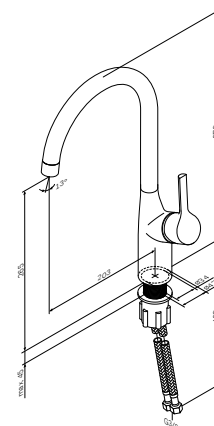

Необхідна комплектація

X-Joy
Раковина меблева накладна
M85AWCC0802WG

Розмір: 175x800x450 мм
Матеріал: сантехнічний фарфор
Колір: білий глянець

для змішувача на один отвір
з отвіром під змішувач
зі зливом-переливом

Необхідна комплектація

X-Joy
Раковина меблева накладна
M85AWCC1002WG

Розмір: 175x1000x450 мм
Матеріал: сантехнічний фарфор
Колір: білий глянець

для змішувача на один отвір
з отвіром під змішувач
зі зливом-переливом

X-Joy S

Змішувач для кухні
F85B07E00

Розмір: 378x47x203 мм
Матеріал: латунь
Колір: хром глянець

установка на один отвір
AM.PM Soft Motion 35 мм керамічний
картридж
аератор
поворотний вилив
вилив: 207 мм
гнучке підведення G 3/8"

X-Joy S

Змішувач для кухні
F85B07E11

Розмір: 378x47x203 мм
Матеріал: латунь
Колір: сатин

установка на один отвір
AM.PM Soft Motion 35 мм керамічний
картридж
аератор
поворотний вилив
вилив: 203 мм
гнучке підведення G 3/8"