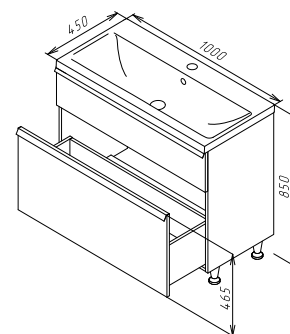

X-Joy S

База з раковиною, на підлогу
MTA-FSX1002WG-WCC1002WG

Розмір: 830x1000x450 мм
Матеріал: МДФ та ДСП вологостійка
Колір: білий глянець

2 ящики з системою плавного закривання
soft-close
раковина не входить до комплекту