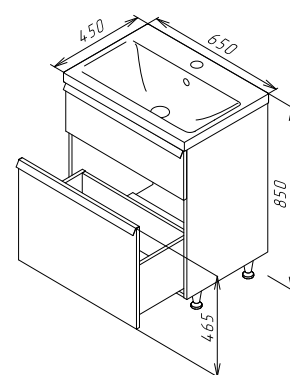

X-Joy S

База з раковиною, на підлогу
MTA-FSX1002WG-WCC0652WG

Розмір: 830x650x450 мм
Матеріал: МДФ та ДСП вологостійка
Колір: білий глянець

2 ящики з системою плавного закривання
soft-close
раковина не входить до комплекту