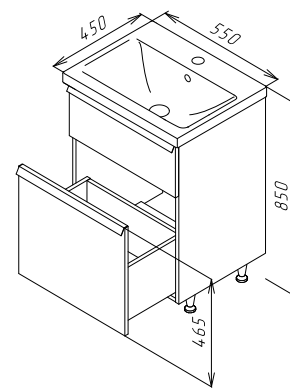

X-Joy S

База з раковиною, на підлогу
MTA-FSX1002WG-WCC0552WG

Розмір: 830x550x450 мм
Матеріал: МДФ та ДСП вологостійка
Колір: білий глянець

2 ящики з системою плавного закривання
soft-close
раковина не входить до комплекту