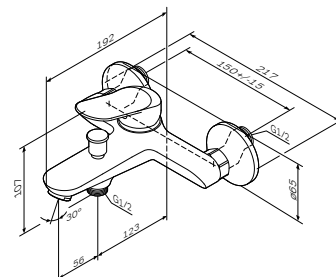

Sunny

Змішувач для умивальника
з гігієнічним душем
F85C03000

Розмір: 148x44x133 мм
Матеріал: латунь
Колір: хром глянець

установка на один отвір
AM.PM SoftMotion 35 мм керамічний картридж
аератор
вилив: 95 мм
гнучке підведення G 3/8"
гігієнічний душ
шланг 1500 мм

Sunny

Змішувач для ванни та душу
F85C10000

Розмір: 107x217x192 мм
Матеріал: латунь
Колір: хром глянець

настінна установка
AM.PM Soft Motion 35 мм керамічний картридж
автоматичний перемикач: ванна/душ із можливістю механічної фіксації при низькому тиску води
вихід для душу 1/2"
S-подібні ексцентрики
аератор
вилив: 179 мм
металеві декоративні чашки
міжосьовий розмір підключення: 150 мм ± 15 мм

Sunny

Змішувач для душу
F85C20000

Розмір: 111x213x140 мм
Матеріал: латунь
Колір: хром глянець

настінна установка
AM,PM Soft Motion 35 мм керамічний
картридж
S-подібні ексцентрики
металеві декоративні чашки
міжосьовий розмір підключення:
150 мм ± 15 мм

Sunny

Душова система із змішувачем
для душу
F0785C800

Розмір: 1460x220x552 мм
Душова штанга: 1030–1460 мм
Душовий шланг: 1750 мм
Верхній душ: Ø 220 мм
Ручний душ: Ø110 мм
Матеріал: латунь/нержавіюча сталь/ABS/ПВХ
Колір: хром глянець