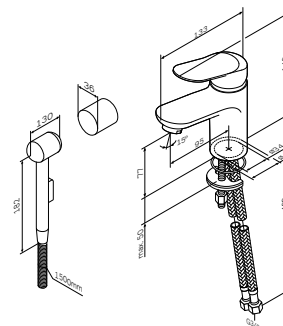

Sunny

Змішувач для умивальника
F85C02100

Розмір: 148x44x133 мм
Матеріал: латунь
Колір: хром глянець

установка на один отвір
AM.PM Soft Motion 35 мм керамічний картридж
аератор
вилив 95 мм
гнучке підведення G3/8"

Sunny

Змішувач для ванни та душу
F85C10000

Розмір: 107x217x192 мм
Матеріал: латунь
Колір: хром глянець

настінна установка
AM.PM Soft Motion 35 мм керамічний картридж
автоматичний перемикач: ванна/душ із можливістю механічної фіксації при низькому тиску води
вихід для душу 1/2"
S-подібні ексцентрики
аератор
вилив: 179 мм
металеві декоративні чашки
міжосьовий розмір підключення: 150 мм ± 15 мм

Sunny

Душова система із змішувачем
для душу
F0785C800

Розмір: 1460x220x552 мм
Душова штанга: 1030–1460 мм
Душовий шланг: 1750 мм
Верхній душ: Ø 220 мм
Ручний душ: Ø110 мм
Матеріал: латунь/нержавіюча сталь/ABS/ПВХ
Колір: хром глянець

Sunny

Душова система із змішувачем для ванни та душу F0785C900

Розмір: 1460x220x552 мм
Душова штанга: 1030–1460 мм
Душовий шланг: 1750 мм
Верхній душ: Ø 220 мм
Ручний душ: Ø110 мм
Матеріал: латунь/нержавіюча сталь/ABS/ПВХ
Колір: хром глянець