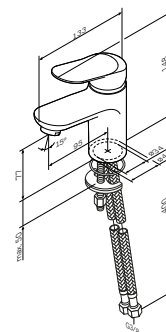

Sunny

Змішувач для умивальника
F85C02100

Розмір: 148x44x133 мм
Матеріал: латунь
Колір: хром глянець

установка на один отвір
AM.PM Soft Motion 35 мм керамічний картридж
аератор
вилив 95 мм
гнучке підведення G3/8"

Sunny

Змішувач для умивальника
з гігієнічним душем
F85C03000

Розмір: 148x44x133 мм
Матеріал: латунь
Колір: хром глянець

установка на один отвір
AM.PM SoftMotion 35 мм керамічний картридж
аератор
вилив: 95 мм
гнучке підведення G 3/8"
гігієнічний душ
шланг 1500 мм

Sunny

Змішувач для ванни та душу
F85C10000

Розмір: 107x217x192 мм
Матеріал: латунь
Колір: хром глянець

настінна установка
AM.PM Soft Motion 35 мм керамічний картридж
автоматичний перемикач: ванна/душ із можливістю механічної фіксації при низькому тиску води
вихід для душу 1/2"
S-подібні ексцентрики
аератор
вилив: 179 мм
металеві декоративні чашки
міжосьовий розмір підключення: 150 мм ± 15 мм

Sunny

Змішувач для душу
F85C20000

Розмір: 111x213x140 мм
Матеріал: латунь
Колір: хром глянець

настінна установка
AM,PM Soft Motion 35 мм керамічний
картридж
S-подібні ексцентрики
металеві декоративні чашки
міжосьовий розмір підключення:
150 мм ± 15 мм