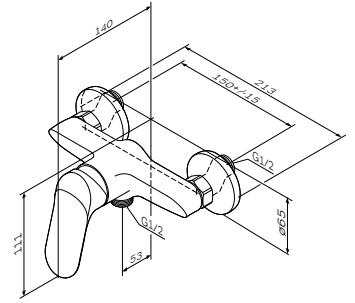

Sunny

Змішувач для ванни та душу
F85C10000

Розмір: 107x217x192 мм
Матеріал: латунь
Колір: хром глянець

настінна установка
AM.PM Soft Motion 35 мм керамічний картридж
автоматичний перемикач: ванна/душ із можливістю механічної фіксації при низькому тиску води
вихід для душу 1/2"
S-подібні ексцентрики
аератор
вилив: 179 мм
металеві декоративні чашки
міжосьовий розмір підключення: 150 мм ± 15 мм

Sunny

Змішувач для душу
F85C20000

Розмір: 111x213x140 мм
Матеріал: латунь
Колір: хром глянець

настінна установка
AM,PM Soft Motion 35 мм керамічний
картридж
S-подібні ексцентрики
металеві декоративні чашки
міжосьовий розмір підключення:
150 мм ± 15 мм

Sunny

Душова система із змішувачем
для душу
F0785C800

Розмір: 1460x220x552 мм
Душова штанга: 1030–1460 мм
Душовий шланг: 1750 мм
Верхній душ: Ø 220 мм
Ручний душ: Ø110 мм
Матеріал: латунь/нержавіюча сталь/ABS/ПВХ
Колір: хром глянець

Sunny

Душова система із змішувачем для ванни та душу F0785C900

Розмір: 1460x220x552 мм
Душова штанга: 1030–1460 мм
Душовий шланг: 1750 мм
Верхній душ: Ø 220 мм
Ручний душ: Ø110 мм
Матеріал: латунь/нержавіюча сталь/ABS/ПВХ
Колір: хром глянець