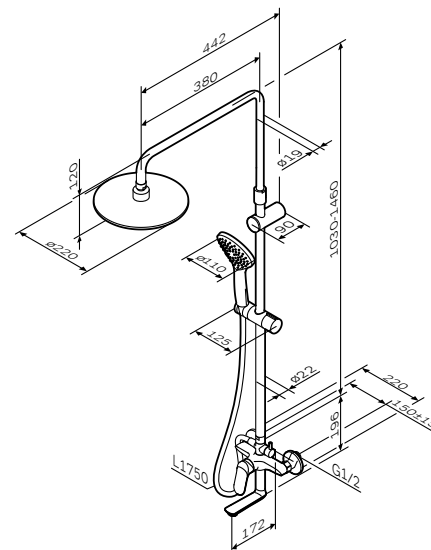

Sunny

Душова система із змішувачем
для душу
F0785C800

Розмір: 1460x220x552 мм
Душова штанга: 1030–1460 мм
Душовий шланг: 1750 мм
Верхній душ: Ø 220 мм
Ручний душ: Ø110 мм
Матеріал: латунь/нержавіюча сталь/ABS/ПВХ
Колір: хром глянець

змішувач для душу
AM.PM Soft Motion 35 мм керамічний
картридж
перемикаючий вентиль з керамічним
картриджем
вихід для душу 1/2" із вбудованим
зворотним клапаном
аератор
поворотний вилив
S-подібні эксцентрики
металеві декоративні чашки підключення G
1/2"
міжосьовий розмір підключення:
150 мм ± 15 мм
один режим ручного душу: Spray
функція Rub&Clean для легкого очищення
душових форсунок
регульований у трьох площинах тримач
ручного душу
шаровий шарнір у тримачі верхнього душу
дозволяє регулювати кут нахилу
шарнірне з'єднання захищає душовий шланг
від перекручування

Sunny

Душова система із змішувачем для ванни та душу F0785C900

Розмір: 1460x220x552 мм
Душова штанга: 1030–1460 мм
Душовий шланг: 1750 мм
Верхній душ: Ø 220 мм
Ручний душ: Ø110 мм
Матеріал: латунь/нержавіюча сталь/ABS/ПВХ
Колір: хром глянець

Sunny

Душова система із змішувачем для ванни та душу F0785C922

Розмір: 1460x220x552 мм
 Душова штанга: 1030–1460 мм
 Душовий шланг: 1750 мм
 Верхній душ: Ø 220 мм
 Ручний душ: Ø110 мм
 Матеріал: латунь/нержавіюча сталь/ABS/ПВХ
 Колір: чорний