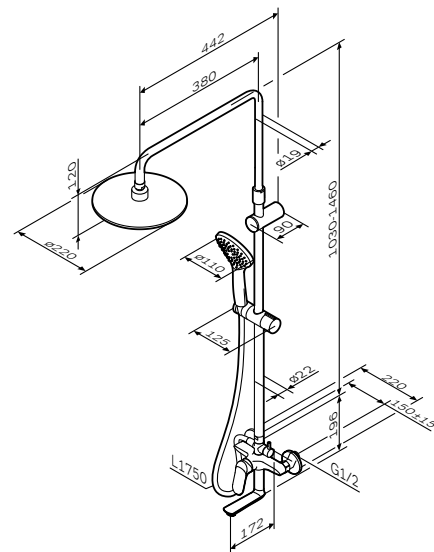

Sunny

Душова система із змішувачем для ванни та душу F0785C922

Розмір: 1460x220x552 мм
Душова штанга: 1030–1460 мм
Душовий шланг: 1750 мм
Верхній душ: Ø 220 мм
Ручний душ: Ø110 мм
Матеріал: латунь/нержавіюча сталь/ABS/ПВХ
Колір: чорний

змішувач для ванни та душу
AM.PM Soft Motion 35 мм керамічний картридж
перемикаючий вентиль з керамічним картриджем
вихід для душу 1/2" із вбудованим зворотним клапаном
аератор
поворотний вилив
S-подібні эксцентрики
металеві декоративні чашки
підключення G 1/2"
міжосьовий розмір підключення: 150 мм ± 15 мм
один режим ручного душу: Spray
функція Rub&Clean для легкого очищення душових форсунок
регульований у трьох площинах тримач ручного душу
шаровий шарнір у тримачі верхнього душу дозволяє регулювати кут нахилу
шарнірне з'єднання захищає душовий шланг від перекручування.

Душові системи