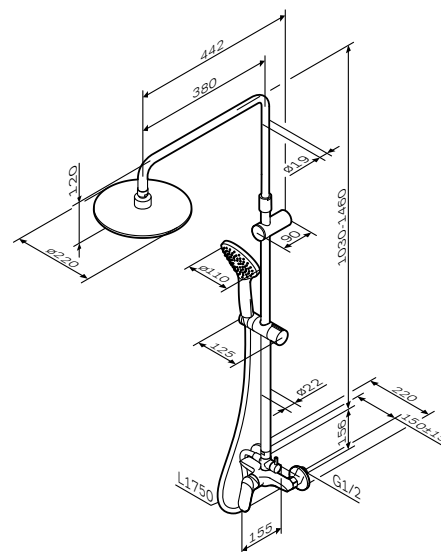

Sunny

Змішувач для ванни та душу
F85C10000

Розмір: 107x217x192 мм
Матеріал: латунь
Колір: хром глянець

настінна установка
AM.PM Soft Motion 35 мм керамічний картридж
автоматичний перемикач: ванна/душ із можливістю механічної фіксації при низькому тиску води
вихід для душу 1/2"
S-подібні ексцентрики
аератор
вилив: 179 мм
металеві декоративні чашки
міжосьовий розмір підключення: 150 мм ± 15 мм

Sunny

Змішувач для душу
F85C20000

Розмір: 111x213x140 мм
Матеріал: латунь
Колір: хром глянець

настінна установка
AM,PM Soft Motion 35 мм керамічний
картридж
S-подібні ексцентрики
металеві декоративні чашки
міжосьовий розмір підключення:
150 мм ± 15 мм

Sunny

Душова система із змішувачем
для душу
F0785C800

Розмір: 1460x220x552 мм
Душова штанга: 1030–1460 мм
Душовий шланг: 1750 мм
Верхній душ: Ø 220 мм
Ручний душ: Ø110 мм
Матеріал: латунь/нержавіюча сталь/ABS/ПВХ
Колір: хром глянець

Sunny

Душова система із змішувачем для ванни та душу F0785C900

Розмір: 1460x220x552 мм
Душова штанга: 1030–1460 мм
Душовий шланг: 1750 мм
Верхній душ: Ø 220 мм
Ручний душ: Ø110 мм
Матеріал: латунь/нержавіюча сталь/ABS/ПВХ
Колір: хром глянець