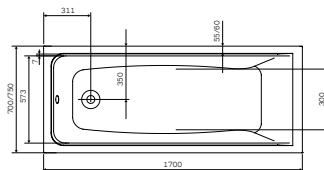

Gem

Ванна акрилова
W90A-170-075W-A

Розмір: 400x1700x750 мм
Місткість: 206 л
Матеріал: акрил
Колір: білий

вбудована
без гідромасажу
без пристрою зливу-переливу

Додаткове обладнання

Панель фронтальна
W90A-170-070W-P

Розмір: 550x1700x25 мм
Матеріал: ABS
Колір: білий

Каркас
W90A-170-075W-R

Розмір: 570x1700x700 мм
Матеріал: сталь
Колір: сірий

Gem

Ванна акрилова
W90A-180-080W-A

Розмір: 400x1800x800 мм
Місткість: 220 л
Матеріал: акрил
Колір: білий

вбудована
без гідромасажу
без пристрою зливу-переливу

Додаткове обладнання

Панель фронтальна
W90A-180-080W-P

Розмір: 520x1800x40 мм
Матеріал: ABS
Колір: білий

Каркас
W90A-170-075W-R

Розмір: 570x1700x700 мм
Матеріал: сталь
Колір: сірий