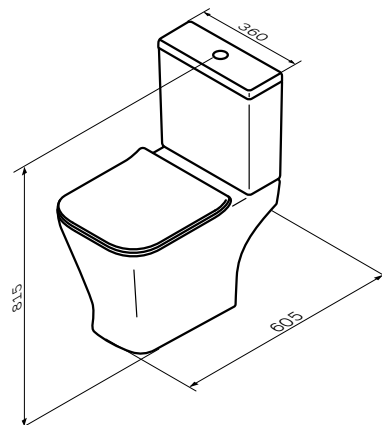

Сантехнічна кераміка

Gem

Підвісний унітаз безобідковий
FlashClean з сидінням мікроліфт
CGA1700SC

Розмір: 345x360x500 мм
Матеріал: сантехнічний фарфор
Матеріал сидіння: дюропласт
Колір: білий глянець

безобідкова система змиву FlashClean
приховані кріплення
кріплення прихованого монтажу
у комплекті
сидіння унітазу та кришка з легким
зніманням і петлі з плавним закриванням

Gem

Унітаз-компакт безобідковий
FlashClean з сидінням мікроліфт
C90A8800SC

Розмір: 810x375x605 мм
Матеріал: сантехнічний фарфор
Матеріал сидіння: дюропласт
Колір: білий глянець
Фановий вихід: універсальний

безобідкова система змиву FlashClean
приховані кріплення
кріплення прихованого монтажу
у комплекті
економічна система змиву
кнопка змиву Зл/бл
сидіння унітазу та кришка з легким
зніманням і петлі з плавним закриванням