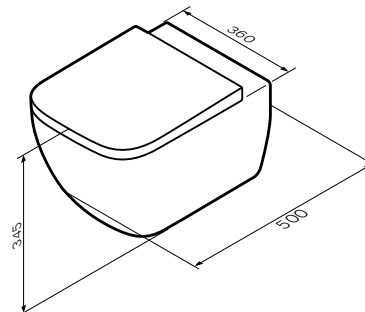

Сантехнічна кераміка

Gem

Підвісний унітаз безобідковий
FlashClean з сидінням мікроліфт
CGA1700SC

Розмір: 345x360x500 мм
Матеріал: сантехнічний фарфор
Матеріал сидіння: дюропласт
Колір: білий глянець

безобідкова система змиву FlashClean
приховані кріплення
кріплення прихованого монтажу
у комплекті
сидіння унітазу та кришка з легким
зніманням і петлі з плавним закриванням

**Gem**

Унітаз-компакт безобідковий
FlashClean з сидінням мікроліфт
C90A8800SC

Розмір: 810x375x605 мм
Матеріал: сантехнічний фарфор
Матеріал сидіння: дюропласт
Колір: білий глянець
Фановий вихід: універсальний