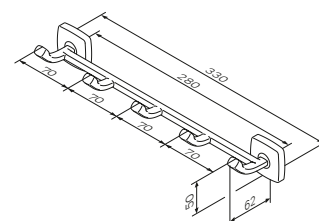

Gem

Набір гачків для рушників
A9035922

Розмір: 50x330x62 мм
Матеріал: металевий сплав
Колір: чорний матовий