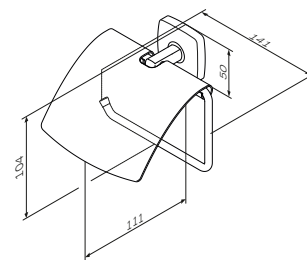

Gem

Тримач для туалетного паперу
A9034100

Розмір: 104x141x45 мм
Матеріал: металевий сплав
Колір: хром глянець

Gem

Тримач для туалетного паперу
з кришкою
A90341400

Розмір: 104x141x111 мм
Матеріал: металевий сплав
Колір: хром глянець

Gem

Стойка з туалетною щіткою,
універсальна
A9033400

Розмір: 373x94x120 мм
Матеріал: металевий сплав/скло
Колір: хром/білий матовий

Gem

Потрійна вішалка-вертушка
для рушників
A9032700

Розмір: 96x343x48 мм
Матеріал: металевий сплав
Колір: хром глянець