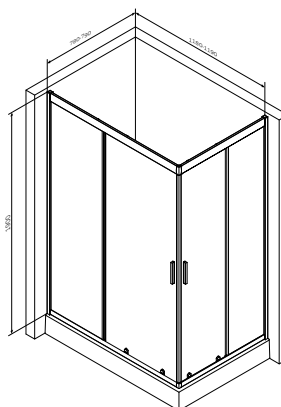

Додаткове
обладнання

Піддон
W90T-404-100280W

Розмір: 150x1000x800 мм
Матеріал: акрил
Колір: білий

Сифон та ніжки в комплекті