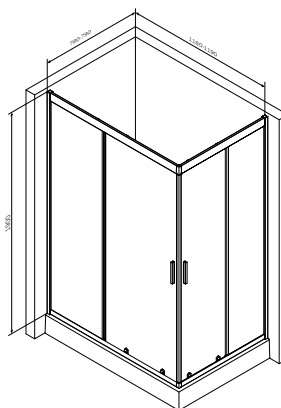

Додаткове
обладнання

Піддон
W90T-404-100280W

Розмір: 150x1000x800 мм
Матеріал: акрил
Колір: білий

Сифон та ніжки в комплекті