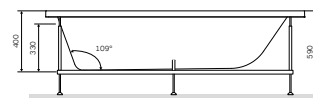

Gem

Ванна акрилова
W90A-170-075W-A

Розмір: 400x1700x750 мм
Місткість: 206 л
Матеріал: акрил
Колір: білий

вбудована
без гідромасажу
без пристрою зливу-переливу

Додаткове обладнання

Панель фронтальна
W90A-170-070W-P

Розмір: 550x1700x25 мм
Матеріал: ABS
Колір: білий

Каркас
W90A-170-075W-R

Розмір: 570x1700x700 мм
Матеріал: сталь
Колір: сірий

Gem

Ванна акрилова
W90A-180-080W-A

Розмір: 400x1800x800 мм
Місткість: 220 л
Матеріал: акрил
Колір: білий

вбудована
без гідромасажу
без пристрою зливу-переливу

Додаткове обладнання

Панель фронтальна
W90A-180-080W-P

Розмір: 520x1800x40 мм
Матеріал: ABS
Колір: білий

Каркас
W90A-170-075W-R

Розмір: 570x1700x700 мм
Матеріал: сталь
Колір: сірий