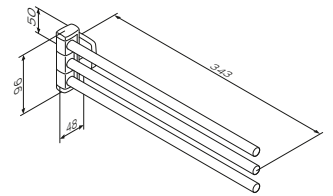

Gem

Тройная вешалка-вертушка
для полотенец
A9032722

Розмір: 96x343x48 мм
Матеріал: металевий сплав
Колір: чорний матовий