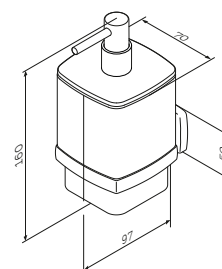

Gem

Скляний диспенсер для
рідкого мила з настінним
тримачем
A9036900

Розмір: 160x70x97 мм
Матеріал: металевий сплав/скло
Колір: хром глянець/білий матовий