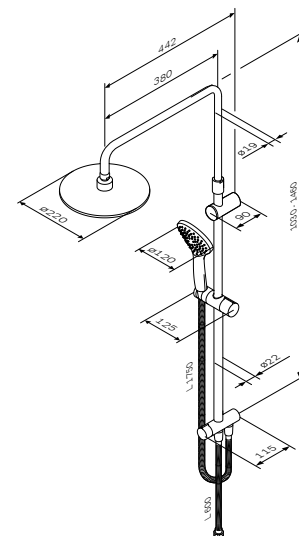

один режим ручного душу: Spray
функція Rub&Clean для легкого очищення
душових форсунок
регульований у трьох площинах тримач
ручного душу
шарнірне з'єднання захищає душовий шланг
від перекручування

Gem

Душова система
F0790033

Розмір: 1460x220x442 мм
Душова штанга: 1030–1460 мм
Душовий шланг: 1750 мм
Верхній душ: Ø 220 мм
Ручний душ: Ø110 мм
Матеріал: латунь/нержавіюча сталь/ABS/ПВХ
Колір: білий матовий

один режим ручного душу: Spray
функція Rub&Clean для легкого очищення
душових форсунок
регульований у трьох площинах тримач
ручного душу
шарнірне з'єднання захищає душовий шланг
від перекручування