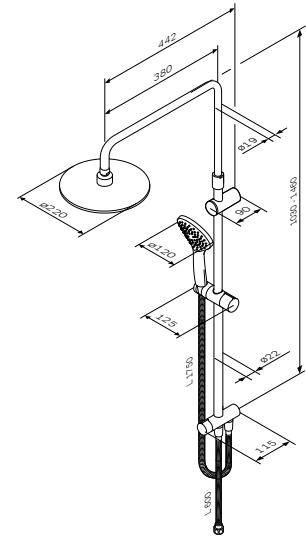

Gem

Душова система
F0790000

Розмір: 1460x220x442 мм
Душова штанга: 1030–1460 мм
Душовий шланг: 1750 мм
Верхній душ: Ø 220 мм
Ручний душ: Ø 110 мм
Матеріал: латунь/нержавіюча сталь/ABS/ПВХ
Колір: хром глянець

один режим ручного душу: Spray
функція Rub&Clean для легкого очищення
душових форсунок
регульований у трьох площинах тримач
ручного душу
шарнірне з'єднання захищає душовий шланг
від перекручування.