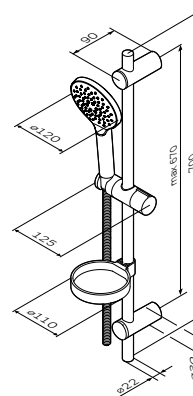

Розмір: 1460x220x442 мм
Душова штанга: 1030–1460 мм
Душовий шланг: 1750 мм
Верхній душ: Ø 220 мм
Ручний душ: Ø110 мм
Матеріал: латунь/нержавіюча сталь/ABS/ПВХ
Колір: білий матовий

один режим ручного душу: Spray
функція Rub&Clean для легкого очищення
душових форсунок
регульований у трьох площинах тримач
ручного душу
шарнірне з'єднання захищає душовий шланг
від перекручування

Like

Душові комплекти
FO180000

Розмір: 700x125x130,5 мм
Душова штанга: 700 мм
Душовий шланг: 1750 мм
Ручний душ: Ø120 мм
Матеріал: нержавіюча сталь/ABS
Колір: хром глянець

регульовані по висоті тримачі душової штанги
3 режими ручного душу: Spray, EnerJet, Spray + Massage
перемикач режимів Simple Switch Push
функція Rub&Clean для легкого очищення душових форсунок
хромована мильниця Ø110 мм
регульований у трьох площинах тримач ручного душу
шарнірне з'єднання захищає душовий шланг від перекручування