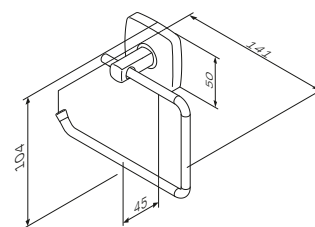

Gem

Тримач для туалетного паперу
A9034100

Розмір: 104x141x45 мм
Матеріал: металевий сплав
Колір: хром глянець

Gem

Тримач для туалетного паперу
з кришкою
A90341400

Розмір: 104x141x111 мм
Матеріал: металевий сплав
Колір: хром глянець