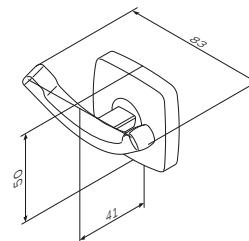

Gem

Стойка з туалетною щіткою,
універсальна
A9033400

Розмір: 373x94x120 мм
Матеріал: металевий сплав/скло
Колір: хром/білий матовий

Gem

Потрійна вішалка-вертушка
для рушників
A9032700

Розмір: 96x343x48 мм
Матеріал: металевий сплав
Колір: хром глянець

Gem

Вішалка для рушників
A90346400

Розмір: 50x500x53 мм
Матеріал: металевий сплав
Колір: хром глянець

Gem

Подвійний гачок для рушників
A9035622

Розмір: 50x83x41 мм
Матеріал: металевий сплав
Колір: чорний матовий