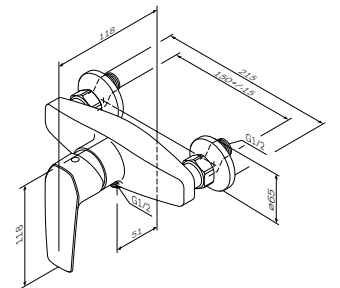

Gem

Змішувач для ванни і душу
з довгим виливом
F90E90000

Розмір: 160x215x402 мм
Матеріал: латунь
Колір: хром глянець

настінна установка
поворотний вилив 320 мм
AM.PM Soft Motion 35 мм керамічний картридж
автоматичний перемикач: ванна/душ
з можливістю механічної фіксації при низькому тиску води
вихід для душу 1/2" із вбудованим зворотним клапаном
S-подібні ексцентрики
металеві декоративні чашки
Rub&Clean аератор
вилів: 353 мм
підключення G 1/2"
міжосьовий розмір підключення: 150 мм ± 15 мм

Gem

Змішувач для душу
F90A20000

Розмір: 118x215x118 мм
Матеріал: латунь
Колір: хром глянець

настінна установка
AM.PM SoftMotion 35 мм керамічний картридж
вихід для душу 1/2" із вбудованим зворотним клапаном
S-подібні ексцентрики
металеві декоративні чашки
підключення G 1/2"
міжосьовий розмір підключення: 150 мм ± 15 мм

Gem

Змішувач для раковини з гігієнічним душем
F90E03000

Розмір: 167x45x138 мм
Матеріал: латунь
Колір: хром глянець

встановлення на один отвір
AM.PM Soft Motion 35 мм керамічний картридж
аератор
вилів: 99 мм
гнучке підведення G 3/8"
гігієнічний душ