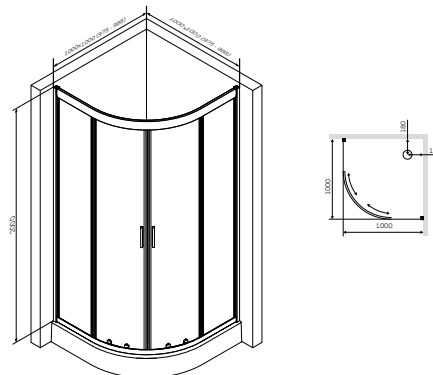

Сифон та ніжки в комплекті

Gem

Душова огорожа
W90UG-401-090BT

Розмір: 900x900x2000 мм
Колір профілю: чорний
Колір скла: прозорий

розсувні двері
скло 5 мм

Додаткове
обладнання

Піддон
W90T-401-090W

Розмір: 160x900x900 мм
Матеріал: акрил
Колір: білий

Сифон та ніжки в комплекті

Gem

Душова огорожа
W90UG-401-100MT

Розмір: 1000x1000x2000 мм
Колір профілю: хром
Колір скла: прозорий

розсувні двері
скло 5 мм

Додаткове
обладнання

Піддон
W90T-401-100W

Розмір: 160x1000x1000 мм
Матеріал: акрил
Колір: білий