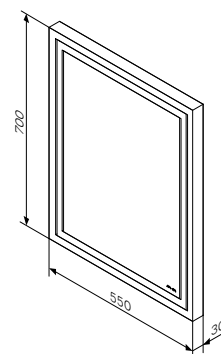

Gem

Дзеркало настінне з контурним
LED-підсвічуванням
M91AMOX0551WG38

Розмір: 700x550x30 мм
Матеріал: пластик/дзеркальне полотно
Колір: сріблясти

LED-підсвічування 16W / 12 V / IP44
прихований механічний вимикач