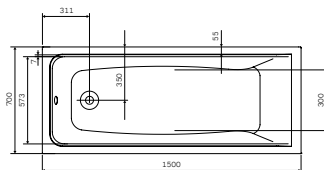

Gem

Ванна акрилова
W90A-150-070W-A

Розмір: 400x1500x700 мм
Місткість: 149 л
Матеріал: акрил
Колір: білий

вбудована
без гідромасажу
без пристрою зливу-переливу

Додаткове обладнання

Панель фронтальна
W90A-150-070W-P

Розмір: 550x1500x25 мм
Матеріал: пластик
Колір: білий

Каркас
W90A-150-070W-R

Розмір: 550x1444x620 мм
Матеріал: сталь
Колір: сірий

Gem

Ванна акрилова
W90A-170-070W-A

Розмір: 400x1700x700 мм
Місткість: 206 л
Матеріал: акрил
Колір: білий

вбудована
без гідромасажу
без пристрою зливу-переливу

Додаткове обладнання

Панель фронтальна
W90A-170-070W-P

Розмір: 550x1700x25 мм
Матеріал: ABS
Колір: білий

Каркас
W90A-170-070W-R

Розмір: 550x1644x620 мм
Матеріал: сталь
Колір: сірий