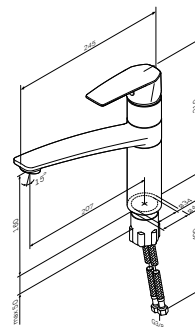

Gem

Змішувач для кухні
F90A00000

Розмір: 210x44x245 мм
Матеріал: латунь
Колір: хром глянець

установка на один отвір
AM.PM Soft Motion 35 мм керамічний
картридж
аератор
поворотний вилив
вилив: 207 мм
гнучке підведення G 3/8"