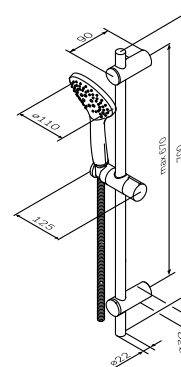

Gem

Душові комплекти
F0190000

Розмір: 700x110x72 мм
Душова штанга: 700 мм
Душовий шланг: 1750 мм
Ручний душ: Ø110 мм
Матеріал: нержавіюча сталь/ABS
Колір: хром глянець

регульовані по висоті тримачі душової штанги
один режим ручного душу: Spray
функція Rub&Clean для легкого очищення душових форсунок
регульований у трьох площинах тримач ручного душу
шарнірне з'єднання захищає душовий шланг від перекручування

Gem

Душові комплекти
F0190022

Розмір: 700x110x72 мм
Душова штанга: 700 мм
Душовий шланг: 1750 мм
Ручний душ: Ø110 мм
Матеріал: нержавіюча сталь/ABS
Колір: чорний матовий

регульовані по висоті тримачі душової штанги
один режим ручного душу: Spray
функція Rub&Clean для легкого очищення душових форсунок
регульований у трьох площинах тримач ручного душу
шарнірне з'єднання захищає душовий шланг від перекручування