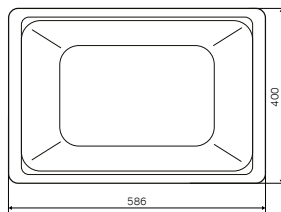

Gem

Контейнер для ванни
W90A-070-070W-C

Розмір: 250x586x400 мм

Місткість: 23 л

Матеріал: ABS

Колір: білий

Gem

Душова огорожа
W90UG-401-080MT

Розмір: 800x800x2000 мм
Колір профілю: хром
Колір скла: прозорий

розсувні двері
скло 5 мм

Додаткове
обладнання

Піддон
W90T-401-080W

Розмір: 160x800x800 мм
Матеріал: акрил
Колір: білий

Сифон та ніжки в комплекті