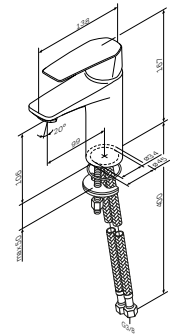

Gem

Змішувач для умивальника
з донним клапаном
F90E82100

Розмір: 167x45x138 мм
Матеріал: латунь
Колір: хром глянець

встановлення на один отвір
важільний донний клапан 1 1/4"
з переливом
AM,PM Soft Motion 35 мм керамічний
картридж
аератор
вилив: 99 мм
гнучке підведення G 3/8"

Gem

Змішувач для умивальника
F90E02100

Розмір: 167x45x138 мм
Матеріал: латунь
Колір: хром глянець

встановлення на один отвір
AM,PM Soft Motion 35 мм керамічний
картридж
аератор
вилив: 99 мм
гнучке підведення G 3/8"

Gem

Змішувач для біде з донним
клапаном
F90E83100

Розмір: 138x44x126 мм
Матеріал: латунь
Колір: хром глянець

встановлення на один отвір
важільний донний клапан 1 1/4"
з переливом
AM,PM Soft Motion 35 мм керамічний
картридж
аератор з шарнірним з'єднанням
вилив: 99 мм
гнучке підведення G 3/8"