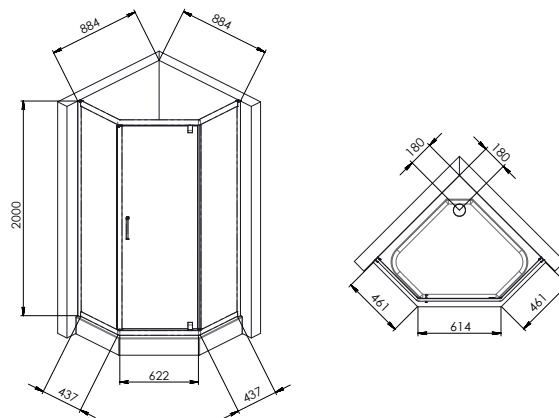

Сифон та ніжки в комплекті

Gem Square Pivot
Душова огорожа
W90UG-404-090BT

Розмір: 900x900x2000 мм
Форма: квадрат
Колір профілю: чорний
Колір скла: прозорий

розсувні двері
скло 5 мм
подвійні ролики

Додаткове
обладнання

Піддон
W90T-403-090W

Розмір: 150x900x900 мм
Матеріал: акрил
Колір: білий

Сифон та ніжки в комплекті

Gem 5-corner Pivot
Душова огорожа
W90UG-405-090MT

Розмір: 900x900x2000 мм
Форма: п'ятикутник
Колір профілю: хром матовий
Колір скла: прозорий

відчинені двері
скло 5 мм
ліво/правосторонній монтаж

Gem 5-corner Pivot
Душова огорожа
W90UG-405-090BT

Розмір: 900x900x2000 мм
Форма: п'ятикутник
Колір профілю: хром матовий
Колір скла: прозорий

відчинені двері
скло 5 мм
ліво/правосторонній монтаж