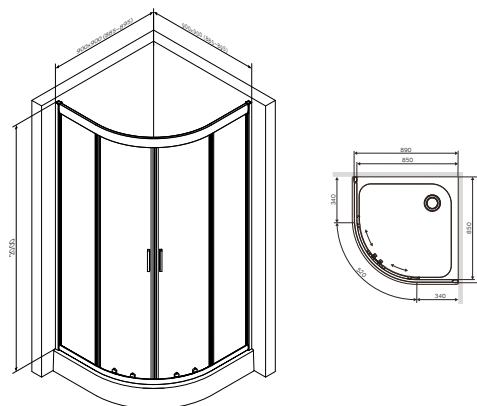

Розмір: 1460x220x442 мм
Душова штанга: 1030–1460 мм
Душовий шланг: 1750 мм
Верхній душ: Ø 220 мм
Ручний душ: Ø110 мм
Матеріал: латунь/нержавіюча сталь/ABS/ПВХ
Колір: білий матовий

один режим ручного душу: Spray
функція Rub&Clean для легкого очищення
душових форсунок
регульований у трьох площинах тримач
ручного душу
шарнірне з'єднання захищає душовий шланг
від перекручування

Gem

Душова огорожа
W90UG-401-080BT

Розмір: 800x800x2000 мм
Колір профілю: чорний
Колір скла: прозорий

розсувні двері
скло 5 мм

Додаткове
обладнання

Піддон
W90T-401-080W

Розмір: 160x800x800 мм
Матеріал: акрил
Колір: білий

Сифон та ніжки в комплекті

Gem

Душова огорожа
W90UG-401-090MT

Розмір: 900x900x2000 мм
Колір профілю: хром
Колір скла: прозорий

розсувні двері
скло 5 мм

Додаткове
обладнання

Піддон
W90T-401-090W

Розмір: 160x900x900 мм
Матеріал: акрил
Колір: білий

Сифон та ніжки в комплекті

Gem

Душова огорожа
W90UG-401-090BT

Розмір: 900x900x2000 мм
Колір профілю: чорний
Колір скла: прозорий

розсувні двері
скло 5 мм

Додаткове
обладнання

Піддон
W90T-401-090W

Розмір: 160x900x900 мм
Матеріал: акрил
Колір: білий