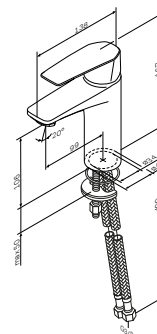

Gem

Змішувач для умивальника
F90E02122

Розмір: 167x45x138 мм
Матеріал: латунь
Колір: чорний матовий

встановлення на один отвір
AM.PM Soft Motion 35 мм керамічний картридж
аератор
вилив: 99 мм
гнучке підведення G 3/8"

Gem

Змішувач для ванни та душу
F90E10022

Розмір: 103x215x195 мм
Матеріал: латунь
Колір: чорний матовий

настінна установка
AM.PM Soft Motion 35 мм керамічний картридж
автоматичний перемикач: ванна/душ
з можливістю механічної фіксації при низькому тиску води
вихід для душу 1/2" із вбудованим зворотним клапаном
S-подібні ексцентрики
металеві декоративні чашки
аератор
вилив: 179 мм
підключення G 1/2"
міжосьовий розмір підключення: 150 мм ± 15 мм