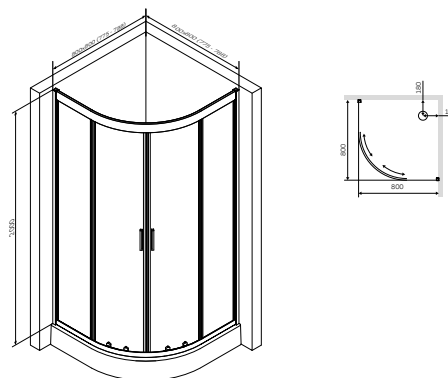

Розмір: 800x800x2000 мм
Колір профілю: хром
Колір скла: прозорий

розсувні двері
скло 5 мм

Додаткове
обладнання

Піддон
W90T-401-080W

Розмір: 160x800x800 мм
Матеріал: акрил
Колір: білий

Сифон та ніжки в комплекті

Gem

Душова огорожа
W90UG-401-080BT

Розмір: 800x800x2000 мм
Колір профілю: чорний
Колір скла: прозорий

розсувні двері
скло 5 мм

Додаткове
обладнання

Піддон
W90T-401-080W

Розмір: 160x800x800 мм
Матеріал: акрил
Колір: білий