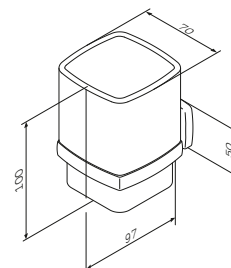

Gem

Тримач для туалетного паперу
A9034100

Розмір: 104x141x45 мм
Матеріал: металевий сплав
Колір: хром глянець

Gem

Тримач для туалетного паперу
з кришкою
A90341400

Розмір: 104x141x111 мм
Матеріал: металевий сплав
Колір: хром глянець