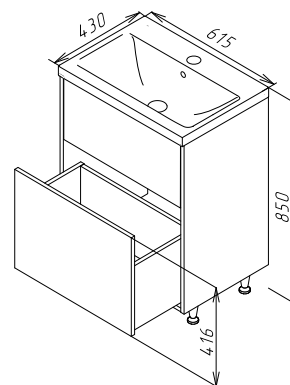

Gem

База з раковиною, на підлогу
MGA-FSX06022WG-WCC0602WG

Розмір: 810x600x425 мм
Матеріал: ЛДСП вологостійка
Колір: білий глянець

2 шухляди з фурнітурою push-to-open
раковина не входить до комплекту