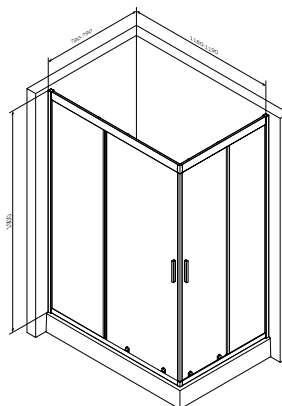

Розмір: 1200x800x2000 мм
Формат: прямокутник
Колір профіля: хром матовий
Колір скла: прозорий

розсувні двері
скло 5 мм
подвійні ролики

Додаткове
обладнання

Піддон
W90T-404-12080W

Розмір: 150x1200x800 мм
Матеріал: акрил
Колір: білий

Сифон та ніжки в комплекті

Gem Twin Slide

Душова огорожа
W90G-404-120280-BT

Розмір: 1200x800x2000 мм
Формат: прямокутник
Колір профіля: хром матовий
Колір скла: прозорий

розсувні двері
скло 5 мм
подвійні ролики

Розмір: 1000x800x1900 мм
Формат: прямокутник
Колір профіля: матове срібло
Колір скла: прозорий

розсувні двері
скло 5 мм
подвійні ролики

Додаткове
обладнання

Піддон
W90T-404-12090W

Розмір: 150x1200x900 мм
Матеріал: акрил
Колір: білий