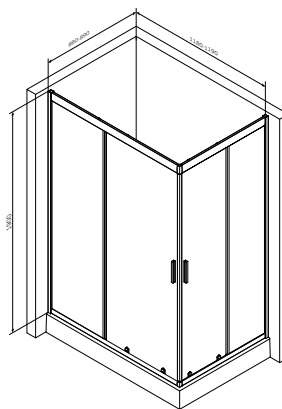

Розмір: 1200x800x2000 мм
Формат: прямокутник
Колір профіля: хром матовий
Колір скла: прозорий

розсувні двері
скло 5 мм
подвійні ролики

Додаткове
обладнання

Піддон
W90T-404-12080W

Розмір: 150x1200x800 мм
Матеріал: акрил
Колір: білий

Розмір: 1000x800x1900 мм
Формат: прямокутник
Колір профіля: матове срібло
Колір скла: прозорий

розсувні двері
скло 5 мм
подвійні ролики

Додаткове
обладнання

Піддон
W90T-404-12090W

Розмір: 150x1200x900 мм
Матеріал: акрил
Колір: білий