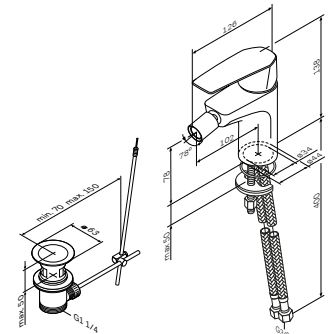

Gem

Змішувач для умивальника
з донним клапаном
F90E82100

Розмір: 167x45x138 мм
Матеріал: латунь
Колір: хром глянець

встановлення на один отвір
важільний донний клапан 1 1/4"
з переливом
AM,PM Soft Motion 35 мм керамічний
картридж
аератор
вилив: 99 мм
гнучке підведення G 3/8"

Gem

Змішувач для умивальника
F90E02100

Розмір: 167x45x138 мм
Матеріал: латунь
Колір: хром глянець

встановлення на один отвір
AM,PM Soft Motion 35 мм керамічний
картридж
аератор
вилив: 99 мм
гнучке підведення G 3/8"

Gem

Змішувач для біде з донним
клапаном
F90E83100

Розмір: 138x44x126 мм
Матеріал: латунь
Колір: хром глянець

встановлення на один отвір
важільний донний клапан 1 1/4"
з переливом
AM,PM Soft Motion 35 мм керамічний
картридж
аератор з шарнірним з'єднанням
вилив: 99 мм
гнучке підведення G 3/8"