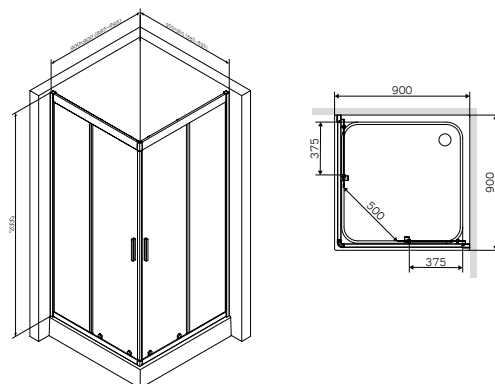

Сифон та ніжки в комплекті

Gem Deep
Душова огорожа
W90UG-401A090BT

Розмір: 900x900x1600 мм
Колір профілю: чорний
Колір скла: прозорий

розсувні двері
скло 5 мм

Додаткове
обладнання

Піддон
W90T-401A090W

Розмір: 375x900x900 мм
Матеріал: акрил
Колір: білий

Сифон та ніжки в комплекті

Gem Square Slide
Душова огорожа
W90UG-403-090MT

Розмір: 900х900х2000 мм
Форма: квадрат
Колір профілю: хром
Колір скла: прозорий

розсувні двері
скло 5 мм
подвійні ролики

Додаткове
обладнання