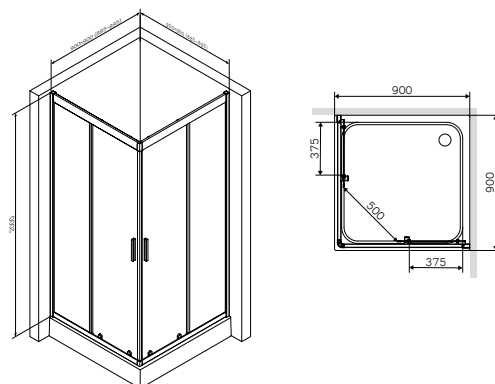

Додаткове
обладнання

Піддон
W90T-403-090W

Розмір: 150х900х900 мм
Матеріал: акрил
Колір: білий

Сифон та ніжки в комплекті