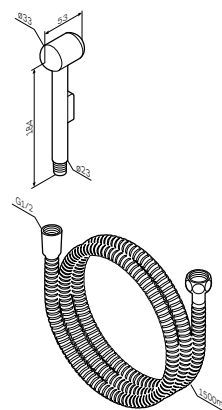

Gem

Душові комплекти
F0190033

Розмір: 700x110x72 мм
Душова штанга: 700 мм
Душовий шланг: 1750 мм
Ручний душ: Ø110 мм
Матеріал: нержавіюча сталь/ABS
Колір: білий матовий

регульовані по висоті тримачі душової штанги
один режим ручного душу: Spray
функція Rub&Clean для легкого очищення душових форсунок
регульований у трьох площинах тримач ручного душу
шарнірне з'єднання захищає душовий шланг від перекручування

Gem

Ручний душ
F0290000

Розмір: 200x110x20 мм
Матеріал: пластик
Колір: хром глянець

1 режим ручного душу: Spray
функція Rub&Clean для легкого очищення
душових форсунок

Гігієнічна лійка зі шлангом
та тримачем
F0202000

Розмір: 200x50x65 мм
Довжина шлангу: 1500 мм
Матеріал: латунь/пластик
Колір: хром глянець

1 режим гігієнічного душу: Spray
шарнірне з'єднання захищає душовий
шланг від перекручування

Гігієнічна лійка
F0201900