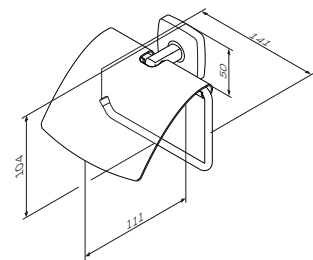

Розмір: 100x70x97 мм
Матеріал: металевий сплав/скло
Колір: чорний матовий/білий матовий

Gem

Тримач для туалетного паперу
A9034122

Розмір: 104x141x45 мм
Матеріал: металевий сплав
Колір: чорний матовий

Gem

Тримач для туалетного паперу
з кришкою
A90341422

Розмір: 104x141x111 мм
Матеріал: металевий сплав
Колір: чорний матовий

Gem

Сійка з туалетною щіткою,
універсальна
A9033422

Розмір: 373x94x120 мм
Матеріал: металевий сплав/скло
Колір: чорний матовий/білий матовий