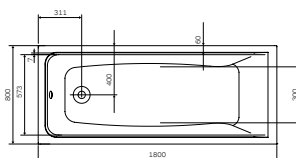

Додаткове обладнання

Панель фронтальна
W90A-180-080W-P

Розмір: 520x1800x40 мм
Матеріал: ABS
Колір: білий

Каркас
W90A-170-075W-R

Розмір: 570x1700x700 мм
Матеріал: сталь
Колір: сірий