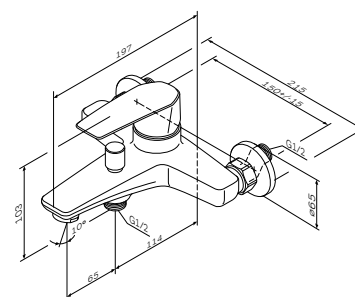

Gem

Змішувач для умивальника
F90E02122

Розмір: 167x45x138 мм
Матеріал: латунь
Колір: чорний матовий

встановлення на один отвір
AM.PM Soft Motion 35 мм керамічний картридж
аератор
вилив: 99 мм
гнучке підведення G 3/8"

Gem

Змішувач для ванни та душу
F90E10022

Розмір: 103x215x195 мм
Матеріал: латунь
Колір: чорний матовий

настінна установка
AM.PM Soft Motion 35 мм керамічний картридж
автоматичний перемикач: ванна/душ
з можливістю механічної фіксації при низькому тиску води
вихід для душу 1/2" із вбудованим зворотним клапаном
S-подібні ексцентрики
металеві декоративні чашки
аератор
вилив: 179 мм
підключення G 1/2"
міжосьовий розмір підключення: 150 мм ± 15 мм