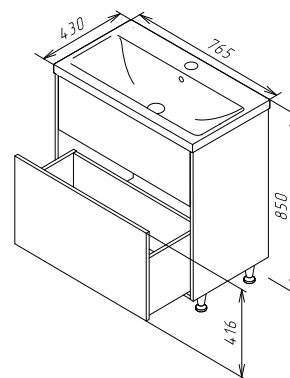

Gem

База з раковиною, на підлогу
MGA-FSX07522WG-WCC0752WG

Розмір: 810x750x425 мм
Матеріал: ЛДСП вологостійка
Колір: білий глянець

2 шухляди з фурнітурою push-to-open
раковина не входить до комплекту