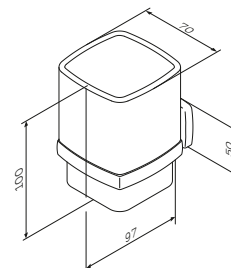

Gem

Скляний диспенсер для
рідкого мила з настінним
тримачем
A9036922

Розмір: 160x70x97 мм
Матеріал: металевий сплав/скло
Колір: чорний матовий/білий матовий

Gem

Скляний стакан
з настінним тримачем
A9034322

Розмір: 100x70x97 мм
Матеріал: металевий сплав/скло
Колір: чорний матовий/білий матовий

Gem

Тримач для туалетного паперу
A9034122

Розмір: 104x141x45 мм
Матеріал: металевий сплав
Колір: чорний матовий

Gem

Тримач для туалетного паперу
з кришкою
A90341422