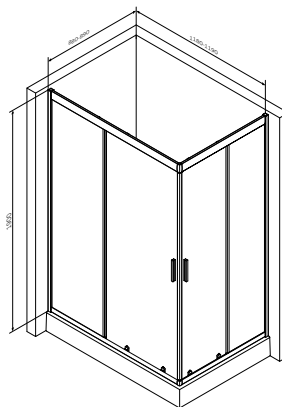

Додаткове
обладнання

Піддон
W90T-404-12090W

Розмір: 150x1200x900 мм
Матеріал: акрил
Колір: білий

Сифон та ніжки в комплекті