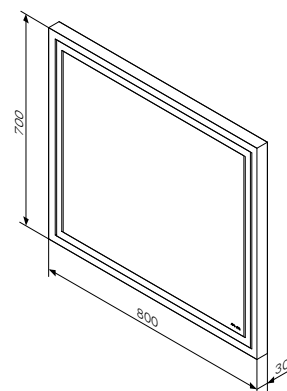

Gem

Дзеркало настінне з контурним
LED-підсвічуванням
M91AMOX0801WG38

Розмір: 700x800x30 мм
Матеріал: пластик/дзеркальне полотно
Колір: сріблясти

LED-підсвічування 16W / 12 V / IP44
прихований механічний вимикач