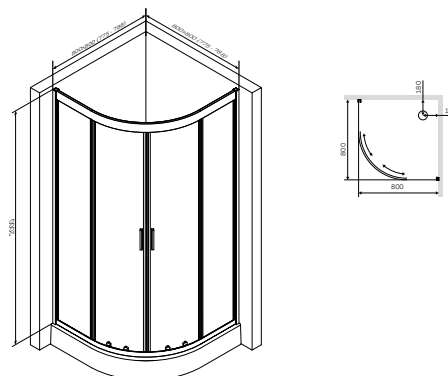

Розмір: 800x800x2000 мм
Колір профілю: хром
Колір скла: прозорий

розсувні двері
скло 5 мм

Додаткове
обладнання

Піддон
W90T-401-080W

Розмір: 160x800x800 мм
Матеріал: акрил
Колір: білий

Сифон та ніжки в комплекті