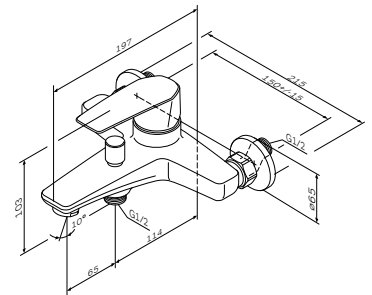

Gem

Змішувач для умивальника,
високий з донним клапаном
F90A92200

Розмір: 281x45x196 мм
Матеріал: латунь
Колір: хром глянець

установка на один отвір
донний клапан Push-Open 1 1/4"
з переливом
AM.PM Soft Motion 35 мм керамічний
картридж
аератор
вилив: 155 мм
гнучке підведення G 3/8"

Gem

Змішувач для умивальника,
високий
F90A92000

Розмір: 281x45x196 мм
Матеріал: латунь
Колір: хром глянець

установка на один отвір
AM.PM Soft Motion 35 мм керамічний
картридж
аератор
вилив: 155 мм
гнучке підведення G 3/8"

Gem

Змішувач для ванни та душу
F90E10000

Розмір: 103x215x197 мм
Матеріал: латунь
Колір: хром глянець

настінна установка
AM.PM Soft Motion 35 мм керамічний картридж
автоматичний перемикач: ванна/душ
з можливістю механічної фіксації при низькому
тиску води
вихід для душу 1/2" із вбудованим зворотним
клапаном
S-подібні ексцентрики
металеві декоративні чашки
аератор
вилив: 179 мм
підключення G 1/2"
міжосьовий розмір підключення: 150 мм ± 15 мм