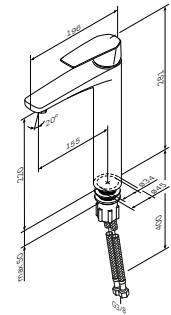

Gem

Змішувач для умивальника,
високий з донним клапаном
F90A92200

Розмір: 281x45x196 мм
Матеріал: латунь
Колір: хром глянець

установка на один отвір
донний клапан Push-Open 1 1/4"
з переливом
AM.PM Soft Motion 35 мм керамічний
картридж
аератор
вилив: 155 мм
гнучке підведення G 3/8"

Gem

Змішувач для умивальника,
високий
F90A92000

Розмір: 281x45x196 мм
Матеріал: латунь
Колір: хром глянець

установка на один отвір
AM.PM Soft Motion 35 мм керамічний
картридж
аератор
вилив: 155 мм
гнучке підведення G 3/8"

Gem

Змішувач для ванни та душу
F90E10000

Розмір: 103x215x197 мм
Матеріал: латунь
Колір: хром глянець

настінна установка
AM.PM Soft Motion 35 мм керамічний картридж
автоматичний перемикач: ванна/душ
з можливістю механічної фіксації при низькому
тиску води
вихід для душу 1/2" із вбудованим зворотним
клапаном
S-подібні ексцентрики
металеві декоративні чашки
аератор
вилив: 179 мм
підключення G 1/2"
міжосьовий розмір підключення: 150 мм ± 15 мм