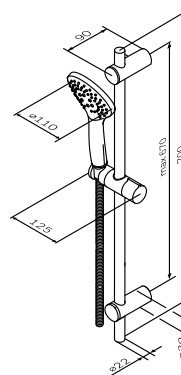

Like

Душові комплекти
FO180000

Розмір: 700x125x130,5 мм
Душова штанга: 700 мм
Душовий шланг: 1750 мм
Ручний душ: Ø120 мм
Матеріал: нержавіюча сталь/ABS
Колір: хром глянець

регульовані по висоті тримачі душової штанги
3 режими ручного душу: Spray, EnerJet, Spray + Massage
перемикач режимів Simple Switch Push
функція Rub&Clean для легкого очищення душових форсунок
хромована мильниця Ø110 мм
регульований у трьох площинах тримач ручного душу
шарнірне з'єднання захищає душовий шланг від перекручування

Gem

Душові комплекти
FO190100

Розмір: 700x110x72
Душова штанга: 700 мм
Душовий шланг: 1750 мм
Ручний душ: Ø110 мм
Матеріал: нержавіюча сталь/ABS
Колір: хром глянець

регульовані по висоті тримачі душової штанги
три режими ручного душу: Spray, EnerJet, Spray + Massage
перемикач режимів Simple Switch Push
функція Rub&Clean для легкого очищення душових форсунок
регульований у трьох площинах тримач ручного душу
шарнірне з'єднання захищає душовий шланг від перекручування