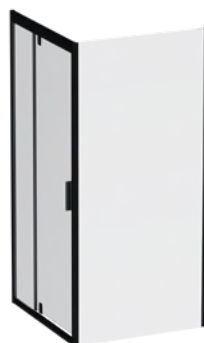

Gem Square Pivot
Душова огорожа
W90UG-404-090BT

Розмір: 900x900x2000 мм
Форма: квадрат
Колір профілю: чорний
Колір скла: прозорий

розсувні двері
скло 5 мм
подвійні ролики