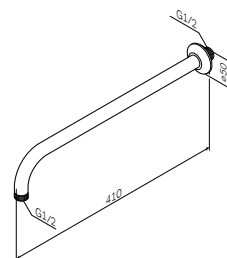

Розмір: 50x50x65 мм
Матеріал: латунь
Колір: хром глянець

Тримач для верхнього душу
F0500701

Розмір: 150x60x387 мм
Матеріал: латунь
Колір: хром глянець

Тримач для верхнього душу
F0500700

Розмір: 150x50x410 мм
Матеріал: латунь
Колір: хром глянець