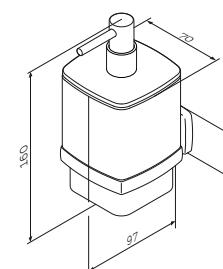

Gem

Скляний диспенсер для
рідкого мила з настінним
тримачем
A9036922

Розмір: 160x70x97 мм
Матеріал: металевий сплав/скло
Колір: чорний матовий/білий матовий