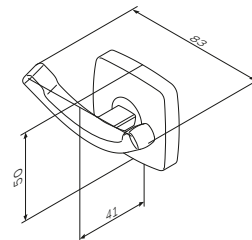

Gem

Подвійний гачок для рушників
A9035600

Розмір: 50x83x41 мм
Матеріал: металевий сплав
Колір: хром глянець