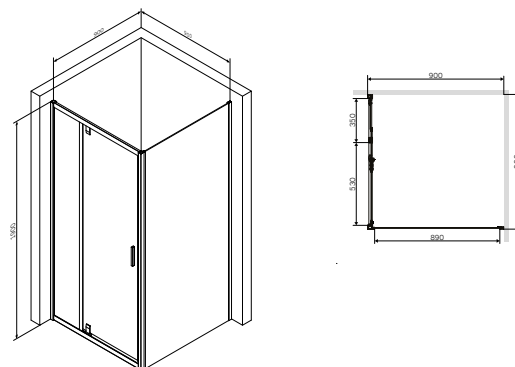

Додаткове
обладнання

Піддон
W90T-403-090W

Розмір: 150x900x900 мм
Матеріал: акрил
Колір: білий

Сифон та ніжки в комплекті