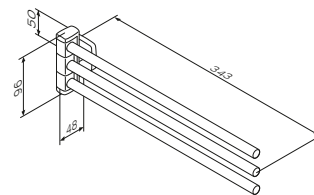

Gem

Стойка з туалетною щіткою,
універсальна
A9033400

Розмір: 373x94x120 мм
Матеріал: металевий сплав/скло
Колір: хром/білий матовий

Gem

Потрійна вішалка-вертушка
для рушників
A9032700

Розмір: 96x343x48 мм
Матеріал: металевий сплав
Колір: хром глянець