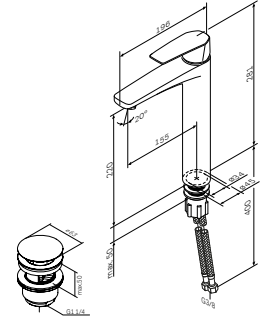

Gem

Змішувач для умивальника,
високий з донним клапаном
F90A92200

Розмір: 281x45x196 мм
Матеріал: латунь
Колір: хром глянець

установка на один отвір
донний клапан Push-Open 1 1/4"
з переливом
AM.PM Soft Motion 35 мм керамічний
картридж
аератор
вилив: 155 мм
гнучке підведення G 3/8"