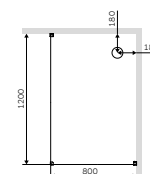

Додаткове
обладнання

Піддон
W90T-404-100280W

Розмір: 150x1000x800 мм
Матеріал: акрил
Колір: білий

Сифон та ніжки в комплекті