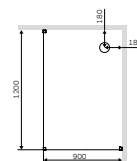

Додаткове
обладнання

Піддон
W90T-404-12090W

Розмір: 150x1200x900 мм
Матеріал: акрил
Колір: білий

Сифон та ніжки в комплекті