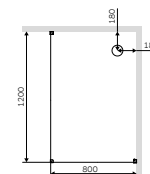

Додаткове
обладнання

Піддон
W90T-404-100280W

Розмір: 150x1000x800 мм
Матеріал: акрил
Колір: білий

Сифон та ніжки в комплекті