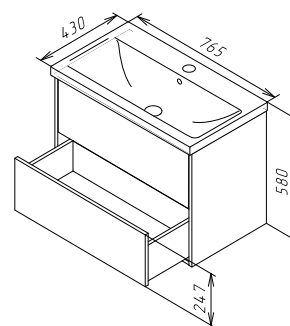

Gem

Раковина меблева накладна
M90WCC0602WG

Розмір: 170x610x425 мм
Матеріал: сантехнічний фарфор
Колір: білий глянець

для змішувача на один отвір
з отвіром під змішувач
зі зливом-переливом

Gem

База з раковиною, підвісна
MGA-FHX0752WG-WCC0752WG

Розмір: 540x750x425 мм
Матеріал: ЛДСП вологостійка
Колір: білий глянець

2 шухляди з фурнітурою push-to-open
раковина не входить до комплекту

Необхідна комплектація

Gem

Раковина меблева накладна
M90WCC0752WG