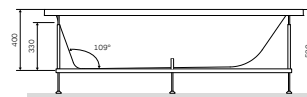

вбудована
без гідромасажу
без пристрою зливу-переливу

Додаткове обладнання

Панель фронтальна
W90A-170-070W-P

Розмір: 550x1700x25 мм
Матеріал: ABS
Колір: білий

Каркас
W90A-170-070W-R

Розмір: 550x1644x620 мм
Матеріал: сталь
Колір: сірий