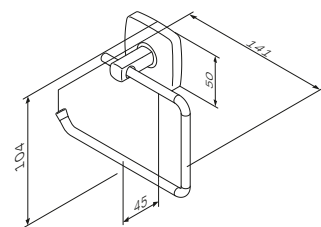

Розмір: 100x70x97 мм
Матеріал: металевий сплав/скло
Колір: чорний матовий/білий матовий

Gem

Тримач для туалетного паперу
A9034122

Розмір: 104x141x45 мм
Матеріал: металевий сплав
Колір: чорний матовий

Gem

Тримач для туалетного паперу
з кришкою
A90341422