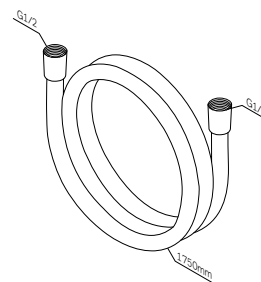

Довжина: 1750 мм
Матеріал: PVC
Колір: хром глянець