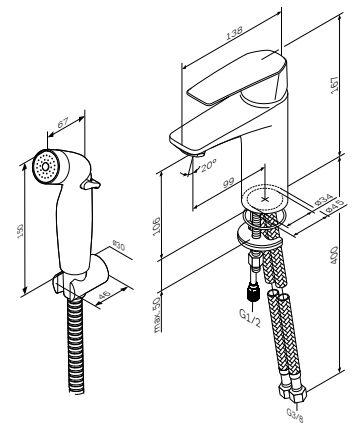

Gem

Змішувач для ванни і душу
з довгим виливом
F90E90000

Розмір: 160x215x402 мм
Матеріал: латунь
Колір: хром глянець

настінна установка
поворотний вилив 320 мм
AM.PM Soft Motion 35 мм керамічний картридж
автоматичний перемикач: ванна/душ
з можливістю механічної фіксації при низькому тиску води
вихід для душу 1/2" із вбудованим зворотним клапаном
S-подібні ексцентрики
металеві декоративні чашки
Rub&Clean аератор
вилів: 353 мм
підключення G 1/2"
міжосьовий розмір підключення: 150 мм ± 15 мм

Gem

Змішувач для душу
F90A20000

Розмір: 118x215x118 мм
Матеріал: латунь
Колір: хром глянець

настінна установка
AM.PM SoftMotion 35 мм керамічний картридж
вихід для душу 1/2" із вбудованим зворотним клапаном
S-подібні ексцентрики
металеві декоративні чашки
підключення G 1/2"
міжосьовий розмір підключення: 150 мм ± 15 мм

Gem

Змішувач для раковини з гігієнічним душем
F90E03000

Розмір: 167x45x138 мм
Матеріал: латунь
Колір: хром глянець

встановлення на один отвір
AM.PM Soft Motion 35 мм керамічний картридж
аератор
вилів: 99 мм
гнучке підведення G 3/8"
гігієнічний душ