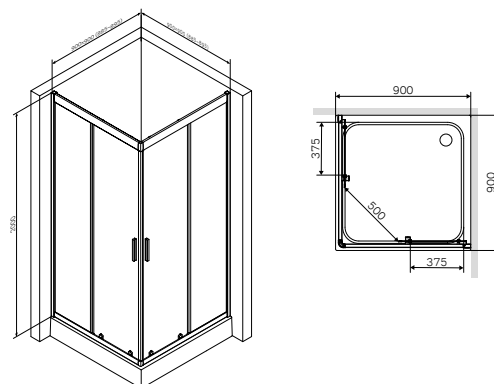

Сифон та ніжки в комплекті

Gem Square Pivot
Душова огорожа
W90UG-404-090BT

Розмір: 900x900x2000 мм
Форма: квадрат
Колір профілю: чорний
Колір скла: прозорий

розсувні двері
скло 5 мм
подвійні ролики

Додаткове
обладнання