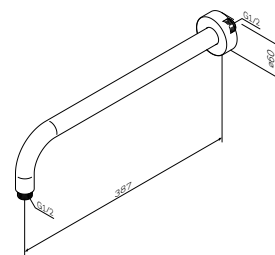

Розмір: 150x60x387 мм
Матеріал: латунь
Колір: хром глянець