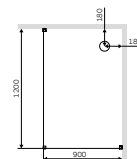

Додаткове
обладнання

Піддон
W90T-404-12090W

Розмір: 150x1200x900 мм
Матеріал: акрил
Колір: білий

Сифон та ніжки в комплекті