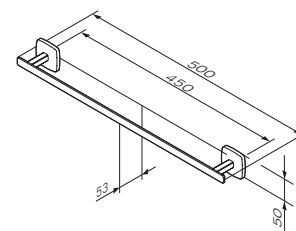

Gem

Вішалка для рушників
A90346400

Розмір: 50x500x53 мм
Матеріал: металевий сплав
Колір: хром глянець