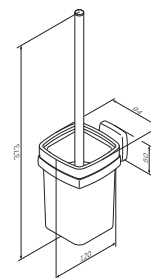

Розмір: 100x70x97 мм
Матеріал: металевий сплав/скло
Колір: чорний матовий/білий матовий

Gem

Тримач для туалетного паперу
A9034122

Розмір: 104x141x45 мм
Матеріал: металевий сплав
Колір: чорний матовий

Gem

Тримач для туалетного паперу
з кришкою
A90341422

Розмір: 104x141x111 мм
Матеріал: металевий сплав
Колір: чорний матовий

Gem

Сійка з туалетною щіткою,
універсальна
A9033422

Розмір: 373x94x120 мм
Матеріал: металевий сплав/скло
Колір: чорний матовий/білий матовий