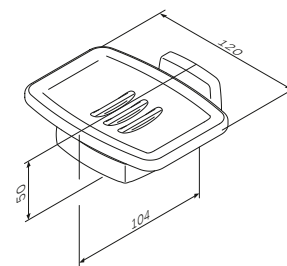

Gem

Набір гачків для рушників
A9035900

Розмір: 50x330x62 мм
Матеріал: металевий сплав
Колір: хром глянець

Gem

Скляна мильниця
з настінним тримачем
A9034200

Розмір: 50x120x104 мм
Матеріал: металевий сплав/скло
Колір: хром глянець/білий матовий