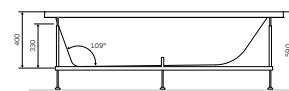

вбудована
без гідромасажу
без пристрою зливу-переливу

Додаткове обладнання

Панель фронтальна
W90A-180-080W-P

Розмір: 520x1800x40 мм
Матеріал: ABS
Колір: білий

Каркас
W90A-170-075W-R

Розмір: 570x1700x700 мм
Матеріал: сталь
Колір: сірий