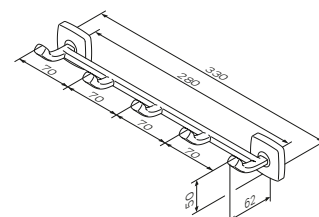

Gem

Набір гачків для рушників
A9035900

Розмір: 50x330x62 мм
Матеріал: металевий сплав
Колір: хром глянець