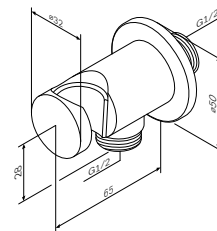

Розмір: 50x50x65 мм
Матеріал: латунь
Колір: хром глянець