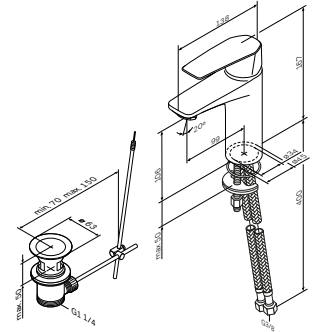

Gem

Змішувач для умивальника
з донним клапаном
F90E82100

Розмір: 167x45x138 мм
Матеріал: латунь
Колір: хром глянець

встановлення на один отвір
важільний донний клапан 1 1/4"
з переливом
AM,PM Soft Motion 35 мм керамічний
картридж
аератор
вилив: 99 мм
гнучке підведення G 3/8"