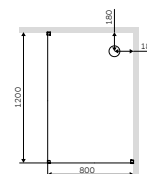

Сифон та ніжки в комплекті

Gem Twin Slide

Душова огорожа
W90G-404-120280-BT

Розмір: 1200x800x2000 мм
Формат: прямокутник
Колір профіля: хром матовий
Колір скла: прозорий

розсувні двері
скло 5 мм
подвійні ролики