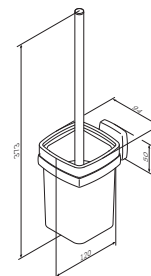

Gem

Тримач для туалетного паперу
A9034100

Розмір: 104x141x45 мм
Матеріал: металевий сплав
Колір: хром глянець

Gem

Тримач для туалетного паперу
з кришкою
A90341400

Розмір: 104x141x111 мм
Матеріал: металевий сплав
Колір: хром глянець

Gem

Стойка з туалетною щіткою,
універсальна
A9033400

Розмір: 373x94x120 мм
Матеріал: металевий сплав/скло
Колір: хром/білий матовий

Gem

Потрійна вішалка-вертушка
для рушників
A9032700

Розмір: 96x343x48 мм
Матеріал: металевий сплав
Колір: хром глянець