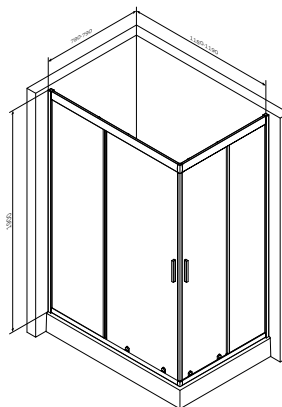

Розмір: 1200x800x2000 мм
Формат: прямокутник
Колір профіля: хром матовий
Колір скла: прозорий

розсувні двері
скло 5 мм
подвійні ролики

Додаткове
обладнання

Піддон
W90T-404-12080W

Розмір: 150x1200x800 мм
Матеріал: акрил
Колір: білий