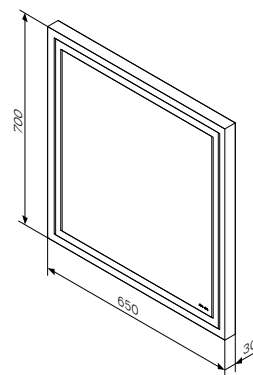

Gem

Дзеркало настінне з контурним
LED-підсвічуванням
M91AMOX0651WG38

Розмір: 700x650x30 мм
Матеріал: пластик/дзеркальне полотно
Колір: сріблясти

LED-підсвічування 16W / 12 V / IP44
прихований механічний вимикач