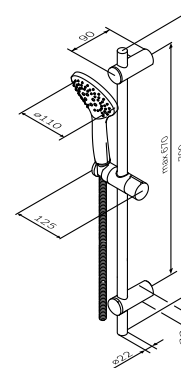

Gem

Душові комплекти
F0190000

Розмір: 700x110x72 мм
Душова штанга: 700 мм
Душовий шланг: 1750 мм
Ручний душ: Ø110 мм
Матеріал: нержавіюча сталь/ABS
Колір: хром глянець

регульовані по висоті тримачі душової штанги
один режим ручного душу: Spray
функція Rub&Clean для легкого очищення душових форсунок
регульований у трьох площинах тримач ручного душу
шарнірне з'єднання захищає душовий шланг від перекручування

Gem

Душові комплекти
F0190022

Розмір: 700x110x72 мм
Душова штанга: 700 мм
Душовий шланг: 1750 мм
Ручний душ: Ø110 мм
Матеріал: нержавіюча сталь/ABS
Колір: чорний матовий

регульовані по висоті тримачі душової штанги
один режим ручного душу: Spray
функція Rub&Clean для легкого очищення душових форсунок
регульований у трьох площинах тримач ручного душу
шарнірне з'єднання захищає душовий шланг від перекручування