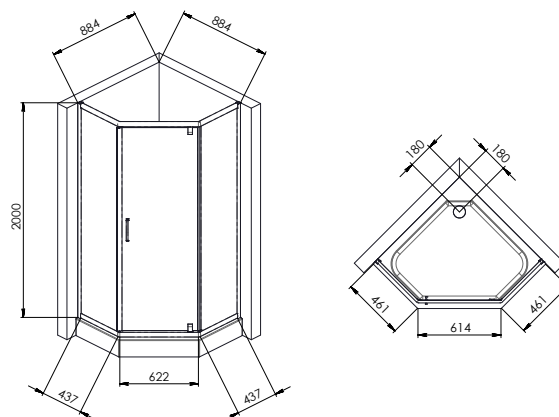

Сифон та ніжки в комплекті

Gem Square Pivot
Душова огорожа
W90UG-404-090BT

Розмір: 900x900x2000 мм
Форма: квадрат
Колір профілю: чорний
Колір скла: прозорий

розсувні двері
скло 5 мм
подвійні ролики

Додаткове
обладнання

Піддон
W90T-403-090W

Розмір: 150x900x900 мм
Матеріал: акрил
Колір: білий

Сифон та ніжки в комплекті

Gem 5-corner Pivot
Душова огорожа
W90UG-405-090MT

Розмір: 900x900x2000 мм
Форма: п'ятикутник
Колір профілю: хром матовий
Колір скла: прозорий

відчинені двері
скло 5 мм
ліво/правосторонній монтаж

Gem 5-corner Pivot
Душова огорожа
W90UG-405-090BT

Розмір: 900x900x2000 мм
Форма: п'ятикутник
Колір профілю: хром матовий
Колір скла: прозорий

відчинені двері
скло 5 мм
ліво/правосторонній монтаж