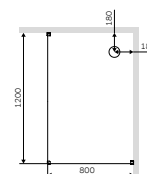

Додаткове
обладнання

Піддон
W90T-404-12080W

Розмір: 150x1200x800 мм
Матеріал: акрил
Колір: білий

Сифон та ніжки в комплекті