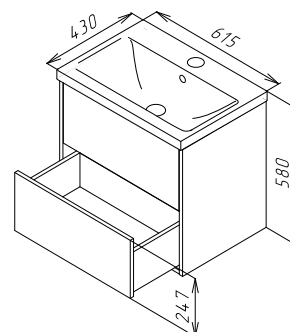

Gem

База з раковиною, підвісна
MGA-FHX0602WG-WCC0602WG

Розмір: 540x600x425 мм
Матеріал: ЛДСП вологостійка
Колір: білий глянець

2 шухляди з фурнітурою push-to-open
раковина не входить до комплекту

Необхідна комплектація