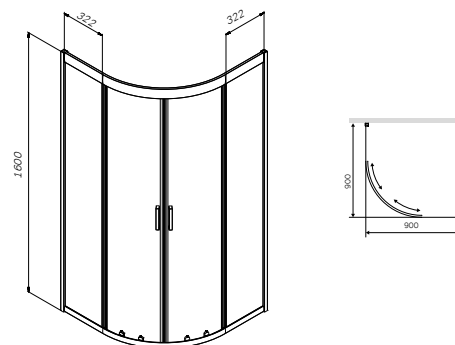

Додаткове
обладнання

Піддон
W90T-401A090W

Розмір: 375x900x900 мм
Матеріал: акрил
Колір: білий

Сифон та ніжки в комплекті