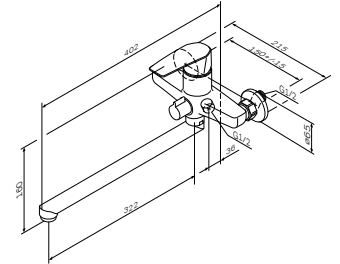

Gem

Змішувач для ванни і душу
з довгим виливом
F90E90000

Розмір: 160x215x402 мм
Матеріал: латунь
Колір: хром глянець

настінна установка
поворотний вилив 320 мм
AM.PM Soft Motion 35 мм керамічний картридж
автоматичний перемикач: ванна/душ
з можливістю механічної фіксації при низькому тиску води
вихід для душу 1/2" із вбудованим зворотним клапаном
S-подібні ексцентрики
металеві декоративні чашки
Rub&Clean аератор
вилів: 353 мм
підключення G 1/2"
міжосьовий розмір підключення: 150 мм ± 15 мм

Gem

Змішувач для душу
F90A20000

Розмір: 118x215x118 мм
Матеріал: латунь
Колір: хром глянець

настінна установка
AM.PM SoftMotion 35 мм керамічний картридж
вихід для душу 1/2" із вбудованим зворотним клапаном
S-подібні ексцентрики
металеві декоративні чашки
підключення G 1/2"
міжосьовий розмір підключення: 150 мм ± 15 мм

Gem

Змішувач для раковини з гігієнічним душем
F90E03000

Розмір: 167x45x138 мм
Матеріал: латунь
Колір: хром глянець

встановлення на один отвір
AM.PM Soft Motion 35 мм керамічний картридж
аератор
вилів: 99 мм
гнучке підведення G 3/8"
гігієнічний душ