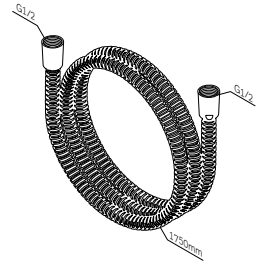

Душовий шланг
FO400200

Довжина: 1750 мм
Матеріал: пластик
Колір: хром глянець