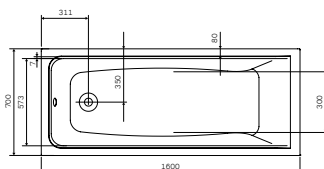

Додаткове обладнання

Панель фронтальна
W90A-170-070W-P

Розмір: 550x1700x25 мм
Матеріал: ABS
Колір: білий

Каркас
W90A-170-070W-R

Розмір: 550x1644x620 мм
Матеріал: сталь
Колір: сірий