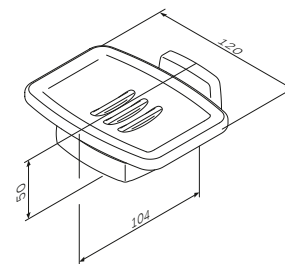

Gem

Набір гачків для рушників
A9035922

Розмір: 50x330x62 мм
Матеріал: металевий сплав
Колір: чорний матовий

Gem

Скляна мильниця
з настінним тримачем
A9034222

Розмір: 50x120x104 мм
Матеріал: металевий сплав/скло
Колір: чорний матовий/білий матовий