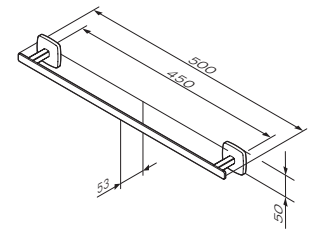

Gem

Тройная вешалка-вертушка
для полотенец
A9032722

Розмір: 96x343x48 мм
Матеріал: металевий сплав
Колір: чорний матовий

Gem

Вішалка для рушників
A90346422

Розмір: 50x500x53 мм
Матеріал: металевий сплав
Колір: чорний матовий