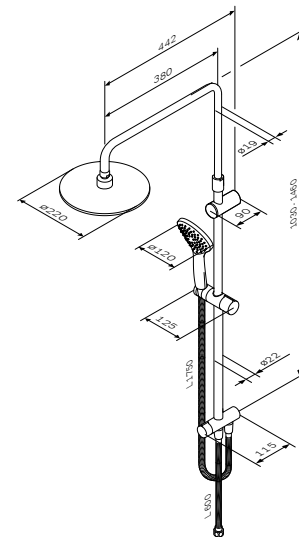

Gem

Душова система
F0790022

Розмір: 1460x220x442 мм
Душова штанга: 1030–1460 мм
Душовий шланг: 1750 мм
Верхній душ: Ø 220 мм
Ручний душ: Ø110 мм
Матеріал: латунь/нержавіюча сталь/ABS/ПВХ
Колір: чорний матовий

один режим ручного душу: Spray
функція Rub&Clean для легкого очищення
душових форсунок
регульований у трьох площинах тримач
ручного душу
шарнірне з'єднання захищає душовий шланг
від перекручування