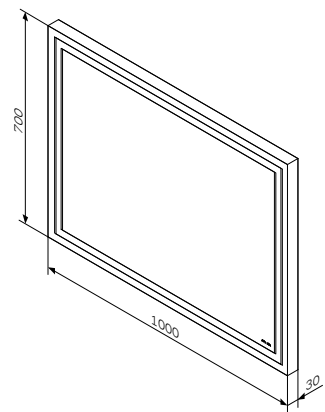

Gem

Дзеркало настінне з контурним
LED-підсвічуванням
M91AMOX1001WG38

Розмір: 700x1000x30 мм
Матеріал: пластик/дзеркальне полотно
Колір: сріблясти

LED-підсвічування 16W / 12 V / IP44
прихований механічний вимикач