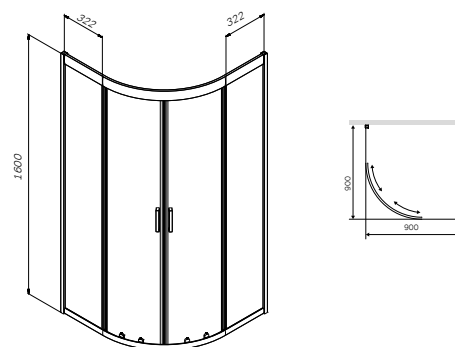

Сифон та ніжки в комплекті

Gem Deep
Душова огорожа
W90UG-401A090MT

Розмір: 900x900x1600 мм
Колір профілю: хром
Колір скла: прозорий

розсувні двері
скло 5 мм

Додаткове
обладнання

Піддон
W90T-401A090W

Розмір: 375x900x900 мм
Матеріал: акрил
Колір: білий

Сифон та ніжки в комплекті

Gem Deep
Душова огорожа
W90UG-401A090BT

Розмір: 900x900x1600 мм
Колір профілю: чорний
Колір скла: прозорий

розсувні двері
скло 5 мм

Додаткове
обладнання

Піддон
W90T-401A090W

Розмір: 375x900x900 мм
Матеріал: акрил
Колір: білий