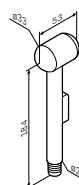

Розмір: 200x50x65 мм
Довжина шлангу: 1500 мм
Матеріал: латунь/пластик
Колір: хром глянець

1 режим гігієнічного душу: Spray
шарнірне з'єднання захищає душовий
шланг від перекручування

Гігієнічна лійка
F0201900

Розмір: 200x50x65 мм
Довжина шлангу: 1500 мм
Матеріал: латунь/пластик
Колір: хром глянець

1 режим гігієнічного душу: Spray
шарнірне з'єднання захищає душовий
шланг від перекручування

Шлангове з'єднання з тримачем
F0602100