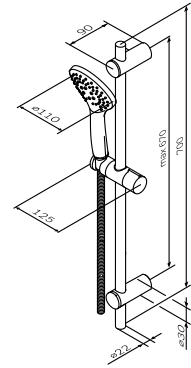

Gem

Душові комплекти
F0190022

Розмір: 700x110x72 мм
Душова штанга: 700 мм
Душовий шланг: 1750 мм
Ручний душ: Ø110 мм
Матеріал: нержавіюча сталь/ABS
Колір: чорний матовий

регульовані по висоті тримачі душової штанги
один режим ручного душу: Spray
функція Rub&Clean для легкого очищення душових форсунок
регульований у трьох площинах тримач ручного душу
шарнірне з'єднання захищає душовий шланг від перекручування

Gem

Душові комплекти
F0190033

Розмір: 700x110x72 мм
Душова штанга: 700 мм
Душовий шланг: 1750 мм
Ручний душ: Ø110 мм
Матеріал: нержавіюча сталь/ABS
Колір: білий матовий

регульовані по висоті тримачі душової штанги
один режим ручного душу: Spray
функція Rub&Clean для легкого очищення душових форсунок
регульований у трьох площинах тримач ручного душу
шарнірне з'єднання захищає душовий шланг від перекручування