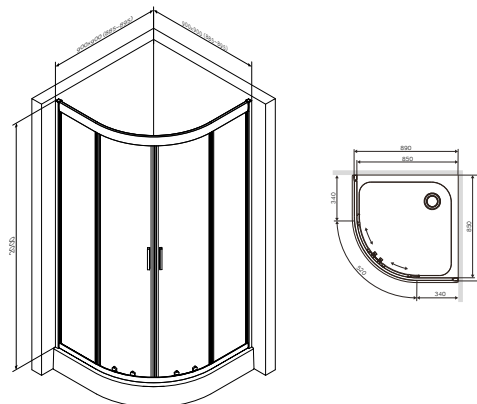

Розмір: 1460x220x442 мм
Душова штанга: 1030–1460 мм
Душовий шланг: 1750 мм
Верхній душ: Ø 220 мм
Ручний душ: Ø110 мм
Матеріал: латунь/нержавіюча сталь/ABS/ПВХ
Колір: білий матовий

один режим ручного душу: Spray
функція Rub&Clean для легкого очищення
душових форсунок
регульований у трьох площинах тримач
ручного душу
шарнірне з'єднання захищає душовий шланг
від перекручування

Gem

Душова огорожа
W90UG-401-080BT

Розмір: 800x800x2000 мм
Колір профілю: чорний
Колір скла: прозорий

розсувні двері
скло 5 мм

Додаткове
обладнання

Піддон
W90T-401-080W

Розмір: 160x800x800 мм
Матеріал: акрил
Колір: білий

Сифон та ніжки в комплекті

Gem

Душова огорожа
W90UG-401-090MT

Розмір: 900x900x2000 мм
Колір профілю: хром
Колір скла: прозорий

розсувні двері
скло 5 мм

Додаткове
обладнання

Піддон
W90T-401-090W

Розмір: 160x900x900 мм
Матеріал: акрил
Колір: білий