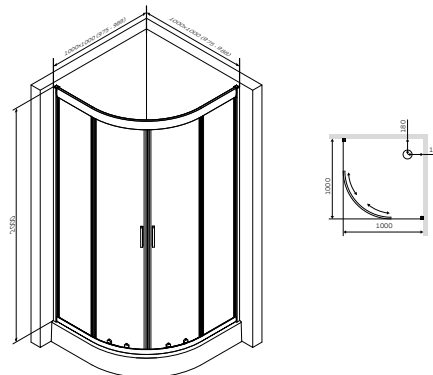

Сифон та ніжки в комплекті

Gem

Душова огорожа
W90UG-401-090BT

Розмір: 900x900x2000 мм
Колір профілю: чорний
Колір скла: прозорий

розсувні двері
скло 5 мм

Додаткове
обладнання

Піддон
W90T-401-090W

Розмір: 160x900x900 мм
Матеріал: акрил
Колір: білий

Сифон та ніжки в комплекті

Gem

Душова огорожа
W90UG-401-100MT

Розмір: 1000x1000x2000 мм
Колір профілю: хром
Колір скла: прозорий

розсувні двері
скло 5 мм

Додаткове
обладнання

Піддон
W90T-401-100W

Розмір: 160x1000x1000 мм
Матеріал: акрил
Колір: білий

Сифон та ніжки в комплекті

Gem

Душова огорожа
W90UG-401-100BT

Розмір: 1000x1000x2000 мм
Колір профілю: чорний
Колір скла: прозорий

розсувні двері
скло 5 мм

Додаткове
обладнання

Піддон
W90T-401-100W

Розмір: 160x1000x1000 мм
Матеріал: акрил
Колір: білий