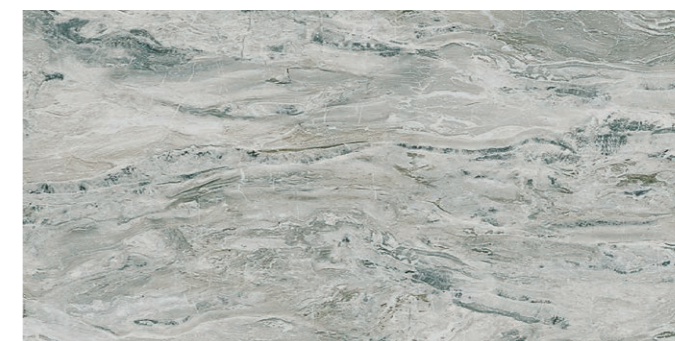

Action

керамограніт
SCM114DE

900x1800x13
387015

Урочиста елегантність – головна характеристика цього каменю. Action черпає своє натхнення з ностальгії минулого, створюючи при цьому сучасну красу. Яскраво виражені, помітні, десь навіть зухвалі прожилки мармуру нагадують про розкішні 60-ті, американські вілли та зіркове життя. Шляхетний сірий фон зі споклиливими вкрапленнями коричневого та сизого створює не просто неймовірний керамічний матеріал, а справжній декоративний елемент з wow-ефектом. Керамограніт XL Action немов наділяє простір новою перспективою. Чотири варіанти унікальних плит з неповторним принтом мармурових прожилок дозволять індивідуалізувати простір.