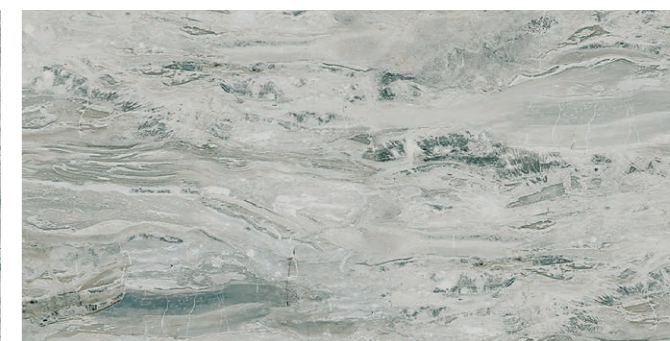

Action

керамограніт
SCM114DE

900x1800x13
387015

Урочиста елегантність – головна характеристика цього каменю. Action черпає своє натхнення з ностальгії минулого, створюючи при цьому сучасну красу. Яскраво виражені, помітні, десь навіть зухвалі прожилки мармуру нагадують про розкішні 60-ті, американські вілли та зіркове життя. Шляхетний сірий фон зі споклиливими вкрапленнями коричневого та сизого створює не просто неймовірний керамічний матеріал, а справжній декоративний елемент з wow-ефектом. Керамограніт XL Action немов наділяє простір новою перспективою. Чотири варіанти унікальних плит з неповторним принтом мармурових прожилок дозволять індивідуалізувати простір.