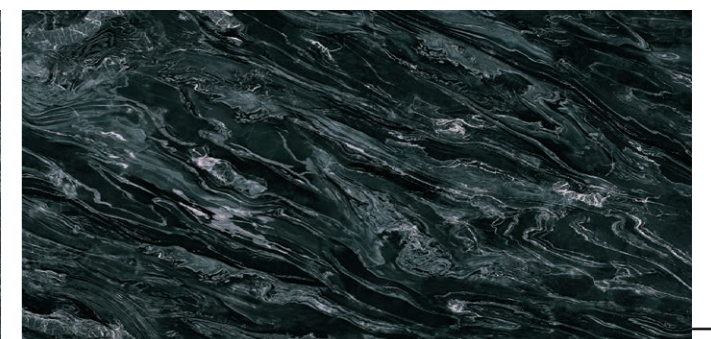

Action

керамограніт
SCM114DE

900x1800x13
387015

Урочиста елегантність – головна характеристика цього каменю. Action черпає своє натхнення з ностальгії минулого, створюючи при цьому сучасну красу. Яскраво виражені, помітні, десь навіть зухвалі прожилки мармуру нагадують про розкішні 60-ті, американські вілли та зіркове життя. Шляхетний сірий фон зі споклиливими вкрапленнями коричневого та сизого створює не просто неймовірний керамічний матеріал, а справжній декоративний елемент з wow-ефектом. Керамограніт XL Action немов наділяє простір новою перспективою. Чотири варіанти унікальних плит з неповторним принтом мармурових прожилок дозволять індивідуалізувати простір.

Nero Antico

керамограніт 900x1800x13
SCM117DS 387016

Фактурний кам'яний зріз XL Nero Antico – найхарактерніший з усієї лінійки. Досить рідкісний чорний мрамур з білими прожилками має всього кілька родовищ на землі. А найвідомішим різновидом є Nero Маркуїна, вартість якого може досягати тисячі доларів за квадратний метр. Власне, неймовірне естетичне задоволення дозволить отримати керамограніт XL Nero Antico. А його бездоганний зовнішній вигляд доповнений ще й найвищими технічними характеристиками.