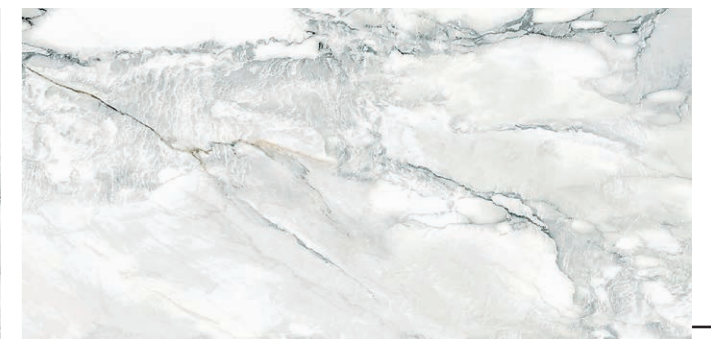

керамограніт 900x1800x13
SCM012DE 400458

Цей керамограніт – немов мармурова симфонія, де сили природи перетворюються на досконалу елегантність завдяки художньо довершеним деталям. Чотири варіації прожилок білого мармуру зливаються до єдиного цілого в сучасному просторі. Гармонійний малюнок, що утворюється при поєднанні плит, дарує приміщенню ефект цінної обробки натуральним каменем. Білий колір, що ніби світиться зсередини, чудово підкреслюють сірі прожилки, виконані з високою технічною майстерністю.