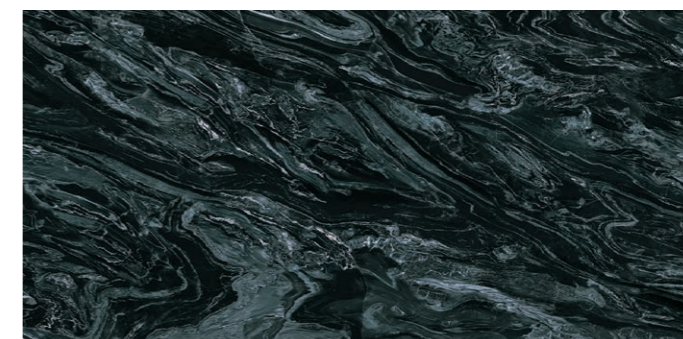

Action

керамограніт
SCM114DE

900x1800x13
387015

Урочиста елегантність – головна характеристика цього каменю. Action черпає своє натхнення з ностальгії минулого, створюючи при цьому сучасну красу. Яскраво виражені, помітні, десь навіть зухвалі прожилки мармуру нагадують про розкішні 60-ті, американські вілли та зіркове життя. Шляхетний сірий фон зі споклиливими вкрапленнями коричневого та сизого створює не просто неймовірний керамічний матеріал, а справжній декоративний елемент з wow-ефектом. Керамограніт XL Action немов наділяє простір новою перспективою. Чотири варіанти унікальних плит з неповторним принтом мармурових прожилок дозволять індивідуалізувати простір.

Nero Antico

керамограніт 900x1800x13
SCM117DS 387016

Фактурний кам'яний зріз XL Nero Antico – найхарактерніший з усієї лінійки. Досить рідкісний чорний мрамур з білими прожилками має всього кілька родовищ на землі. А найвідомішим різновидом є Nero Маркуїна, вартість якого може досягати тисячі доларів за квадратний метр. Власне, неймовірне естетичне задоволення дозволить отримати керамограніт XL Nero Antico. А його бездоганний зовнішній вигляд доповнений ще й найвищими технічними характеристиками.