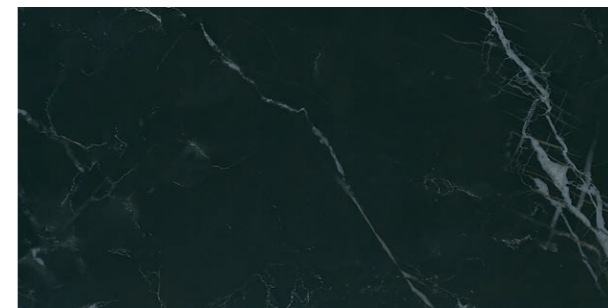

Imperium black

керамограніт 900x1800x13
QI918P989M 407232