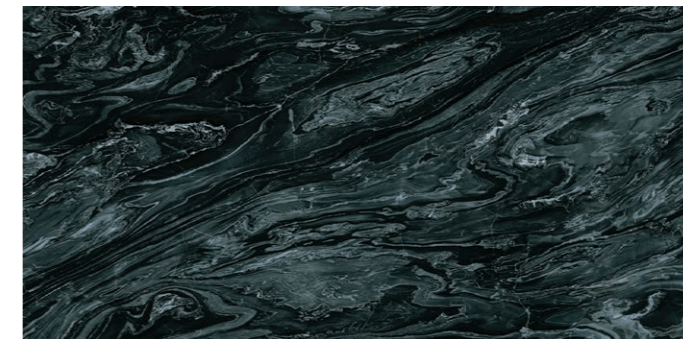

Action

керамограніт
SCM114DE

900x1800x13
387015

Урочиста елегантність – головна характеристика цього каменю. Action черпає своє натхнення з ностальгії минулого, створюючи при цьому сучасну красу. Яскраво виражені, помітні, десь навіть зухвалі прожилки мармуру нагадують про розкішні 60-ті, американські вілли та зіркове життя. Шляхетний сірий фон зі споклиливими вкрапленнями коричневого та сизого створює не просто неймовірний керамічний матеріал, а справжній декоративний елемент з wow-ефектом. Керамограніт XL Action немов наділяє простір новою перспективою. Чотири варіанти унікальних плит з неповторним принтом мармурових прожилок дозволять індивідуалізувати простір.

Nero Antico

керамограніт 900x1800x13
SCM117DS 387016

Фактурний кам'яний зріз XL Nero Antico – найхарактерніший з усієї лінійки. Досить рідкісний чорний мрамур з білими прожилками має всього кілька родовищ на землі. А найвідомішим різновидом є Nero Маркуїна, вартість якого може досягати тисячі доларів за квадратний метр. Власне, неймовірне естетичне задоволення дозволить отримати керамограніт XL Nero Antico. А його бездоганний зовнішній вигляд доповнений ще й найвищими технічними характеристиками.