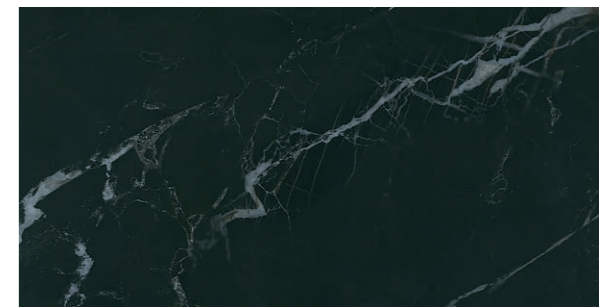

Imperium black

керамограніт 900x1800x13
QI918P989M 407232