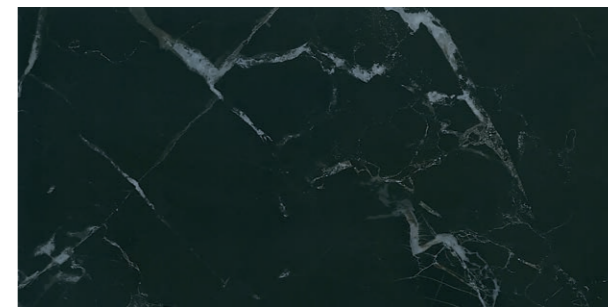

Imperium black

керамограніт 900x1800x13
QI918P989M 407232