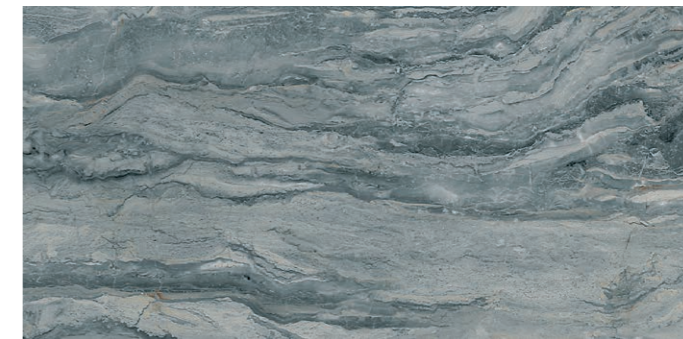

Status

керамограніт
SCM116DS

900x1800x9,5

387014

900x1800x13

408043

Керамограніт XL Status створює нову архітектурну мову, що поширюється і на ваш інтер'єр. Це, немов новий мармур, що не знає забобонів часу. Суворі композиція, відсутність химерних хитросплетінь і чудова графіка – все це має неймовірну естетичну цінність. Це ідеальна база для інтер'єрів з рішучим і виразним стилем. Плавні лінії, що нагадують хвилі північних морів, створюють вдалий контраст зі світло-сірим фоном і насиченими сірими прожилками. Ці елегантні мармурові текстури немов врівноважують великі поверхні, максимально наповнюючи їх досконалістю монолітного каменю.