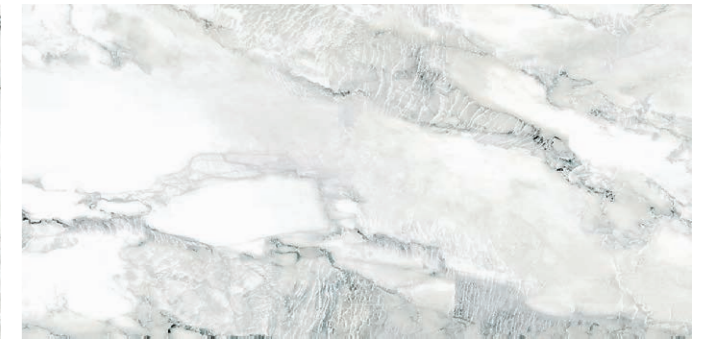

керамограніт 900x1800x13
SCM012DE 400458

Цей керамограніт – немов мармурова симфонія, де сили природи перетворюються на досконалу елегантність завдяки художньо довершеним деталям. Чотири варіації прожилок білого мармуру зливаються до єдиного цілого в сучасному просторі. Гармонійний малюнок, що утворюється при поєднанні плит, дарує приміщенню ефект цінної обробки натуральним каменем. Білий колір, що ніби світиться зсередини, чудово підкреслюють сірі прожилки, виконані з високою технічною майстерністю.