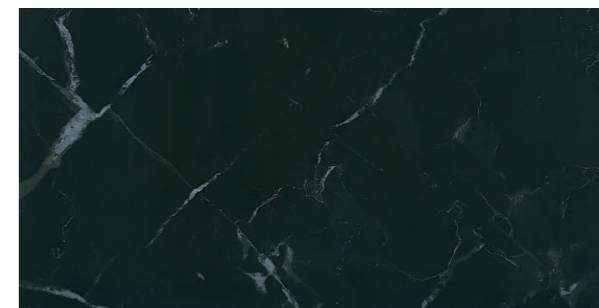

Imperium black

керамограніт 900x1800x13
QI918P989M 407232