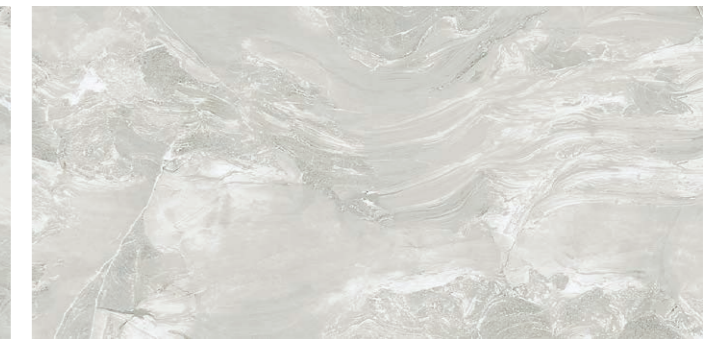

Orion

керамограніт
SCM115DE

900x1800x9,5

387013

900x1800x13

408050

Димчато-сірі відтінки плит серії XL Orion дозволять створити свій унікальний стиль в будь-якому просторі, а естетика великих форматів дасть можливість максимально-го охоплення простору. Almera Ceramica XL Orion поєднується з усіма стилями життя. А практична сторона питання – ще простіша, ніж будь-коли!

Status

керамограніт
SCM116DS

900x1800x9,5

387014

900x1800x13

408043

Керамограніт XL Status створює нову архітектурну мову, що поширюється і на ваш інтер'єр. Це, немов новий мармур, що не знає забобонів часу. Суворі композиція, відсутність химерних хитросплетінь і чудова графіка – все це має неймовірну естетичну цінність. Це ідеальна база для інтер'єрів з рішучим і виразним стилем. Плавні лінії, що нагадують хвилі північних морів, створюють вдалий контраст зі світло-сірим фоном і насиченими сірими прожилками. Ці елегантні мармурові текстури немов врівноважують великі поверхні, максимально наповнюючи їх досконалістю монолітного каменю.