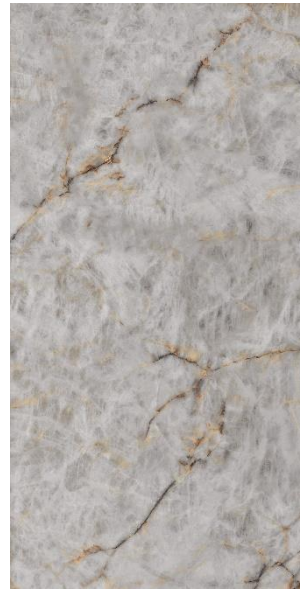

ALMERA
CERAMICA

VELOUR GREY

547600
VELOUR GREY 800x1600x9

*полірований керамограніт, варіації малюнку-4

ALMERA
CERAMICA

VELOUR CLOSET

547598
VELOUR CLOSET 800x1600x9

*полірований керамограніт, варіації малюнку-4