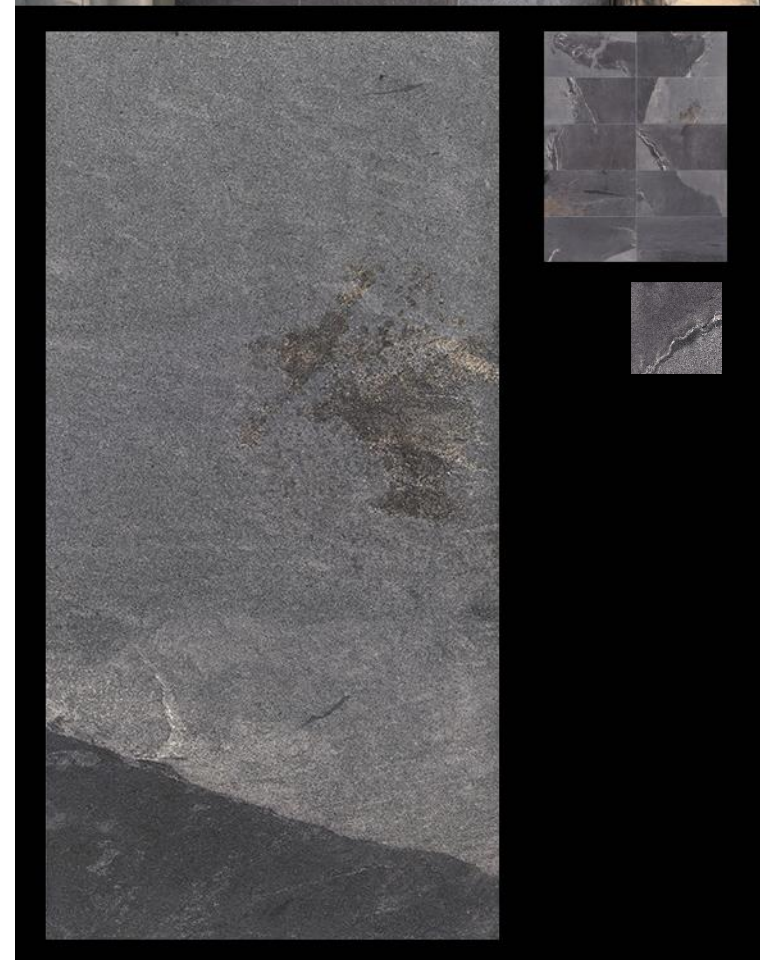

**ALMERA**  
CERAMICA

**TIBET**

**60 x 120 cm**

384620  
GQG958D  
60x120cm

420666  
GQG95860D TIBET  
60x60cm

\*глазурованый матовый керамогранит, ректифікат, 10 варіацій малюнка