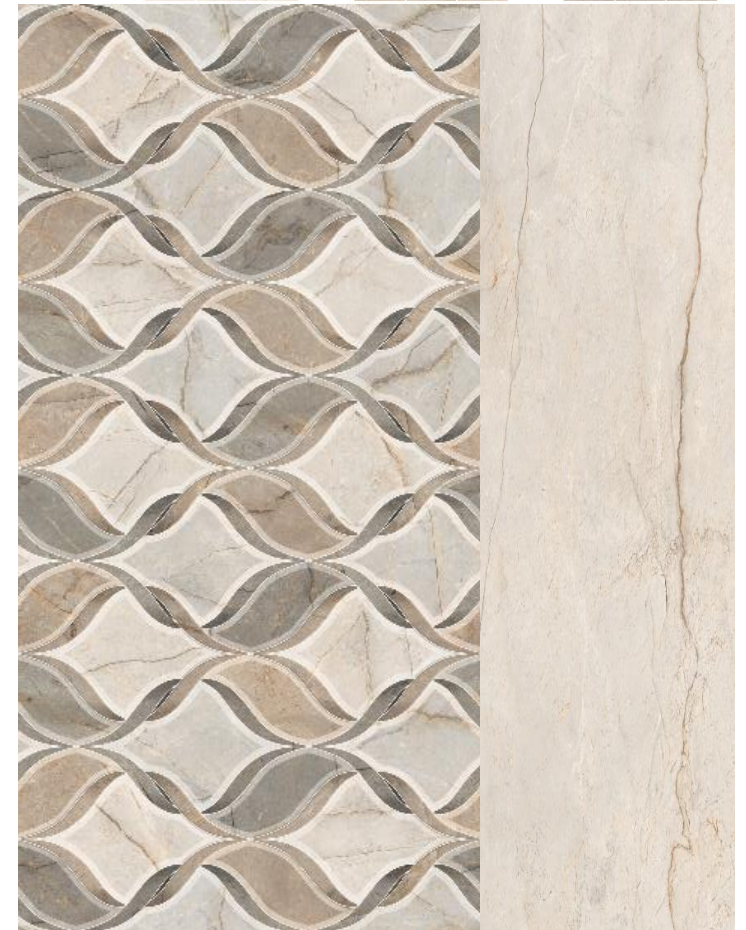

ALMERA  
CERAMIC

PROZZO

543051  
PROZZO CVR 3099 DECOR 600x1200x8,5

543043  
PROZZO CVR 3100 600x1200x8,5

543049  
PROZZO CVR 3101 600x1200x8,5

543050  
PROZZO CVR 3099 600x1200x8,5

**ALMERA**  
CERAMICA

**PROZZO**  
60x120 cm

**5448808**  
PROZZO CRV-3141 DECOR 600x1200x8,5  
\*глазурований матовий керамограніт, з ефектом carving, варіації малюнку-1, PEI 4

**5448806**  
PROZZO CRV-3141 LIGHT 600x1200x8,5  
\*глазурований матовий керамограніт, з ефектом carving, варіації малюнку-6, PEI 4

**5448807**  
PROZZO CRV-3123 DECOR 600x1200x8,5  
\*глазурований матовий керамограніт, з ефектом carving, варіації малюнку-1, PEI 4

**5448804**  
PROZZO CRV-3122 LIGHT 600x1200x8,5  
\*глазурований матовий керамограніт, з ефектом carving, варіації малюнку-5, PEI 4

**5448805**  
PROZZO CRV-3123 DARK 600x1200x8,5  
\*глазурований матовий керамограніт, з ефектом carving, варіації малюнку-5, PEI 4

**ALMERA**  
CERAMICA

**PROZZO**  
60x120 cm