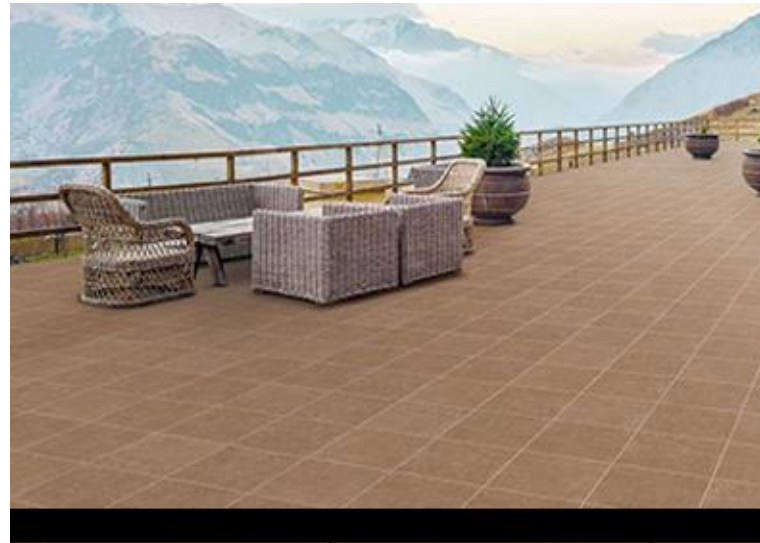

ALMERA
CERAMICA

MUSTANG

392929
MUSTANG CUERO 33x33

392919
MUSTANG BLANCO 33x33

392930
PELDANO MUSTANG CUERO 33x33

392927
PELDANO MUSTANG BLANCO 33x33