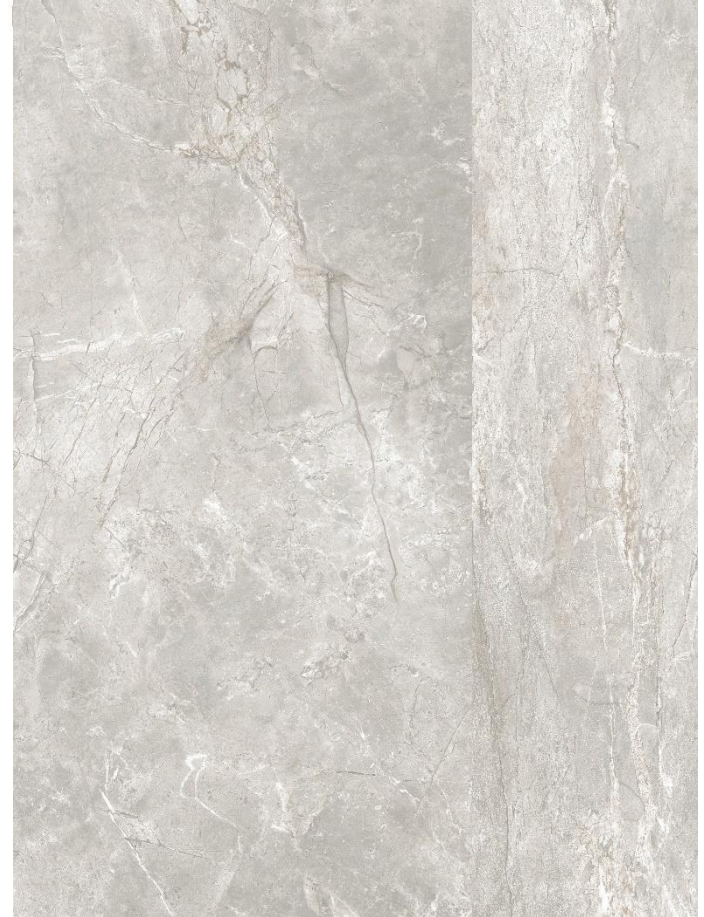

ALMERA
CERAMICA

LUSTER

YGTI612P385 LUSTER GREY 600x1200x9,5

ALMERA
CERAMICA

LUSTER
60x120 cm

YGTI612P385 LUSTER GREY 600x1200x9,5

YGTI612P384 LUSTER BEIGE 600x1200x9,5

*матовий, глазурований керамограніт зі структурними прожилками, PEI 3, варіації малюнку - 8

YGTI612P386 LUSTER BEIGE 600x1200x9,5

ALMERA
CERAMICA

LUSTER
60x120 cm

YGTI612P386 LUSTER GREY 600x1200x9,5

YGTI612P386 LUSTER BEIGE 600x1200x9,5

*глазурований структурний керамограніт м'якою поверхнею, що нагадує шпалери, PEI 3, варіацій малюнку - 8