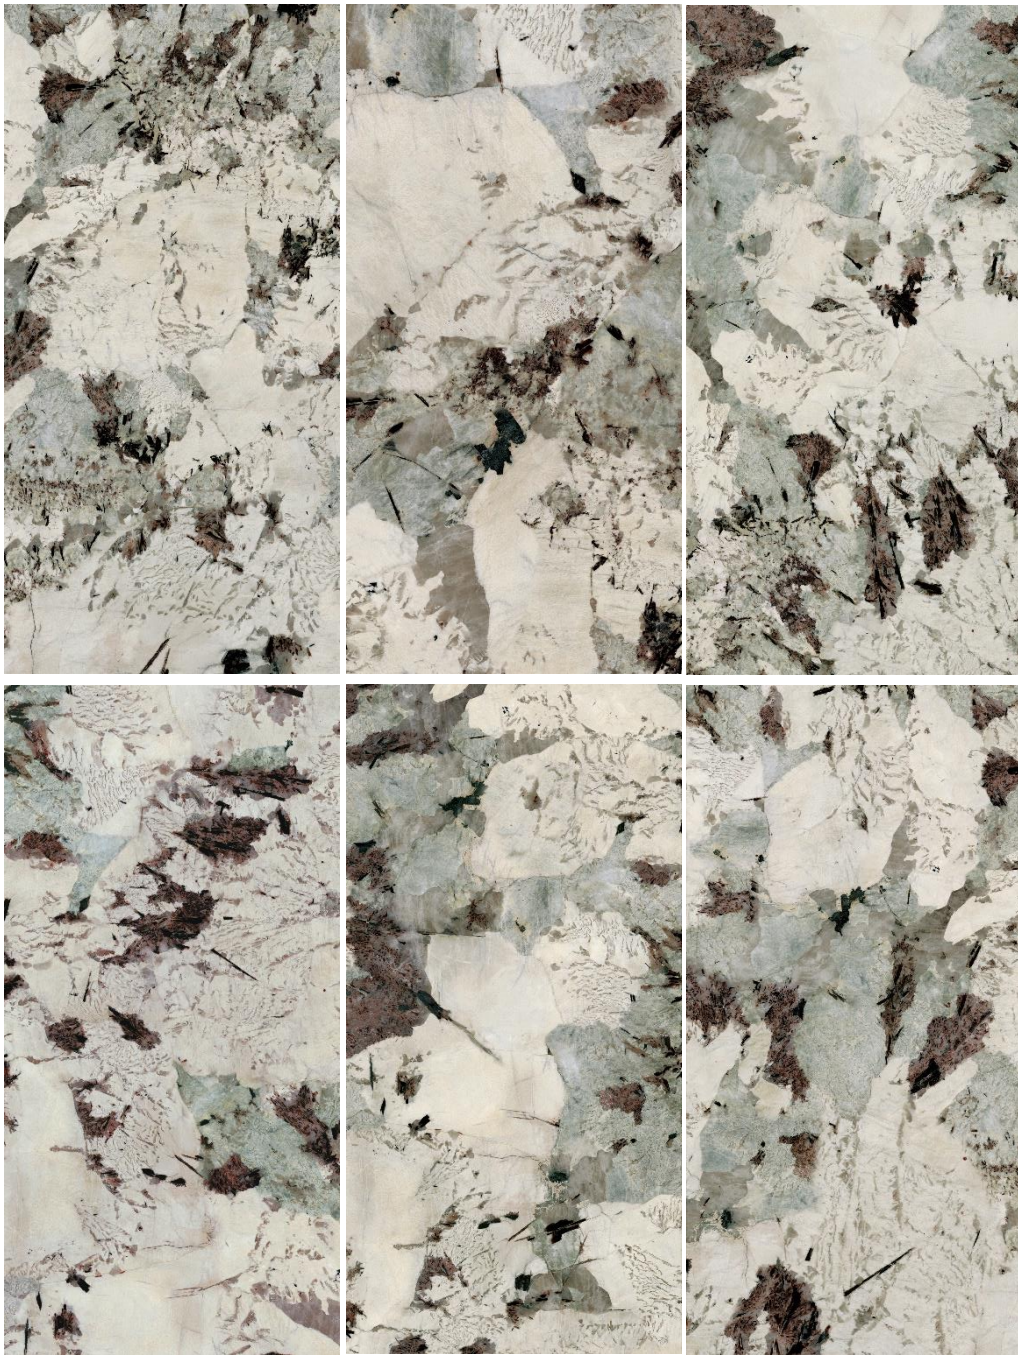

ALMERA
CERAMICA

LABRADOR BIANCO

479621
V189J960P LABRADOR BIANCO 900x1800x12

*полірований керамограніт, ректифікат, PEI 3, 6 малюнків