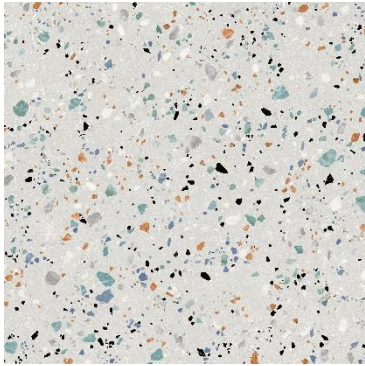

**ALMERA**  
CERAMICA

**GOBI**

526401  
ESS. GOBI BLANCO 600x600x10

526461  
ESS. GOBI NERO 600x600x10

526427  
ESS. GOBI NUDE 600x600x10

526462  
ESS. GOBI GRIGIO 600x600x10

527275  
ESS. GOBI BLANCO 600x1200x10

ALMERA	
CERAMICA	
GOBI	
40x60 cm/40x120 cm	

\*керамограніт, ректифікат, матова поверхня