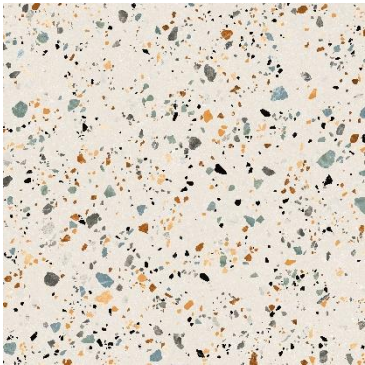

**ALMERA**  
CERAMICA

**GOBI**

526401  
ESS. GOBI BLANCO 600x600x10

526461  
ESS. GOBI NERO 600x600x10

526427  
ESS. GOBI NUDE 600x600x10

526462  
ESS. GOBI GRIGIO 600x600x10

527275  
ESS. GOBI BLANCO 600x1200x10

ALMERA	
CERAMICA	
GOBI	
40x60 cm/40x120 cm	

\*керамограніт, ректифікат, матова поверхня