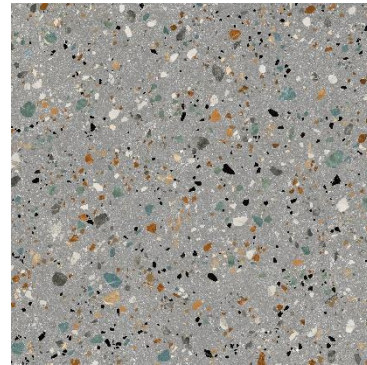

**ALMERA**  
CERAMICA

**GOBI**

526401  
ESS. GOBI BLANCO 600x600x10

526461  
ESS. GOBI NERO 600x600x10

526427  
ESS. GOBI NUDE 600x600x10

526462  
ESS. GOBI GRIGIO 600x600x10

527275  
ESS. GOBI BLANCO 600x1200x10

ALMERA	
CERAMICA	
GOBI	
40x60 cm/40x120 cm	

\*керамограніт, ректифікат, матова поверхня