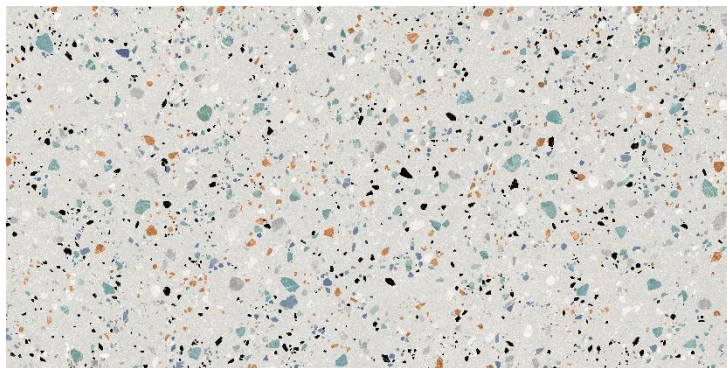

**ALMERA**  
CERAMICA

**GOBI**

526401  
ESS. GOBI BLANCO 600x600x10

526461  
ESS. GOBI NERO 600x600x10

526427  
ESS. GOBI NUDE 600x600x10

526462  
ESS. GOBI GRIGIO 600x600x10

527275  
ESS. GOBI BLANCO 600x1200x10

ALMERA	
CERAMICA	
GOBI	
40x60 cm/40x120 cm	

\*керамограніт, ректифікат, матова поверхня