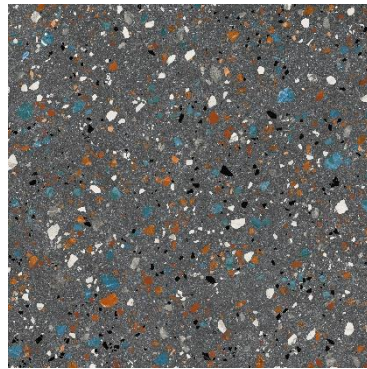

**ALMERA**  
CERAMICA

**GOBI**

526401  
ESS. GOBI BLANCO 600x600x10

526461  
ESS. GOBI NERO 600x600x10

526427  
ESS. GOBI NUDE 600x600x10

526462  
ESS. GOBI GRIGIO 600x600x10

527275  
ESS. GOBI BLANCO 600x1200x10

ALMERA	
CERAMICA	
GOBI	
40x60 cm/40x120 cm	

\*керамограніт, ректифікат, матова поверхня