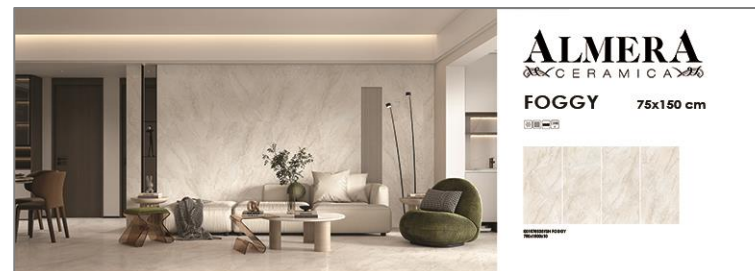

546209
K01578535YSN FOGGY 750x1500x10

*структурний керамограніт, матова поверхня, варіації малюнку-4, PEI 3