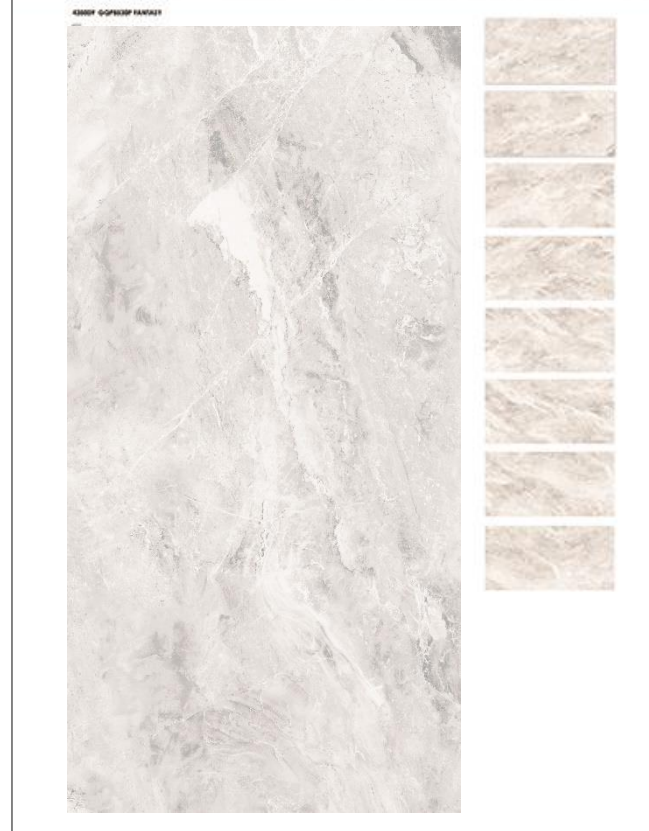

**ALMERA**  
X CERAMICA X

THE SPADES

FANTASY

**435009**  
GQP8530P FANTASY 600x1200x11,3

\*керамограніт, ректифікат, полірована поверхня, PEI 3, варіативність малюнку - 8

**435010**  
GQP8530P FANTASY 600x1200x11,3

\* керамограніт, ректифікат, матова поверхня (babyface), PEI 3, варіативність малюнку - 8