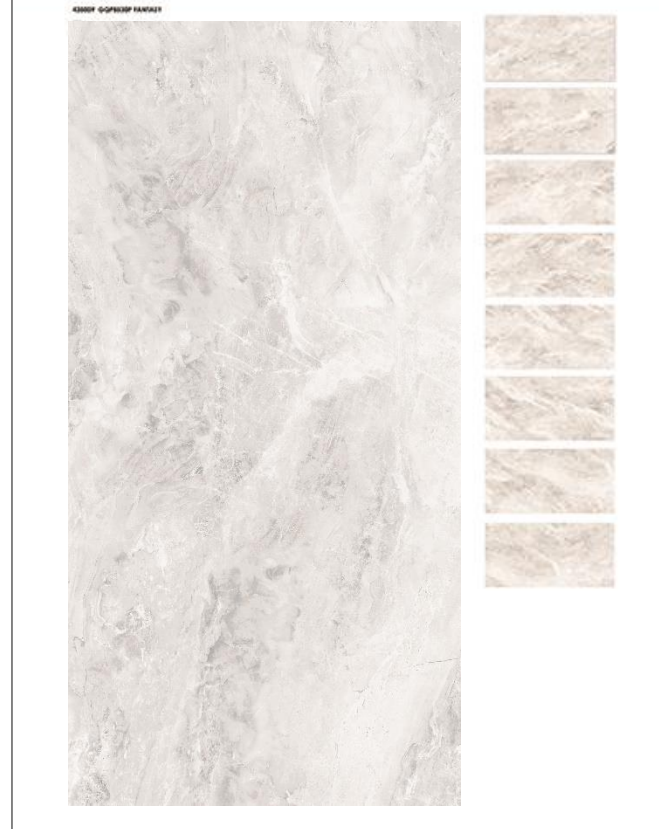

**ALMERA**  
X CERAMICA X

THE SPADES

FANTASY

**435009**  
GQP8530P FANTASY 600x1200x11,3

\*керамограніт, ректифікат, полірована поверхня, PEI 3, варіативність малюнку - 8

**435010**  
GQP8530P FANTASY 600x1200x11,3

\* керамограніт, ректифікат, матова поверхня (babyface), PEI 3, варіативність малюнку - 8