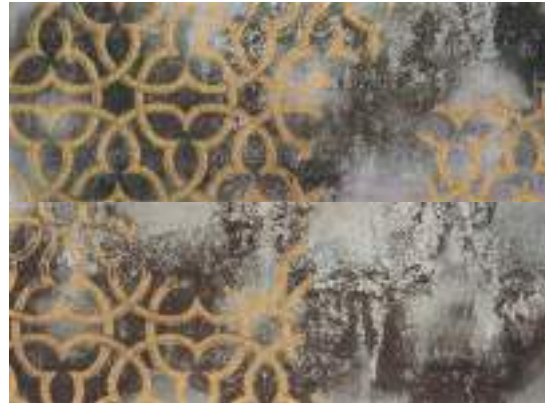

CREMA

MOCCA

BLANCO

GRIS

GRAFITO

GRES

LECCO

FLOOR TILES

33.3x33.3cm  
13"x13"

|         |        |
|---------|--------|
| BEIGE   | PR2201 |
| MOCCA   | PR2201 |
| GRIS    | PR2201 |
| GRAFITO | PR2201 |

BEIGE

MOCCA

GRIS

GRAFITO

33.3x90cm RC  
13"x36" RC

|               |        |
|---------------|--------|
| CREMA         | RB1113 |
| BLANCO        | RB1113 |
| GRIS          | RB1113 |
| MOSAIC CREMA  | RB1116 |
| MOSAIC BLANCO | RB1116 |
| MOSAIC GRIS   | RB1116 |

DECORADO LECCO COLD  
(set 2 piezas / pieces)

DECORADO LECCO WARM  
(set 2 piezas / pieces)

MOSAIC LINES CREMA

CREMA

MOSAIC LINES BLANCO

BLANCO

MOSAIC LINES GRIS

GRIS