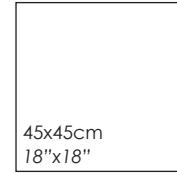

# LECCO

PORCELAIN

100x100cm RC  
40"x40" RC

|         |        |
|---------|--------|
| CREMA   | PP2302 |
| MOCCA   | PP2303 |
| BLANCO  | PP2302 |
| GRIS    | PP2302 |
| GRAFITO | PP2302 |

60x120cm RC  
24"x48" RC

45x45cm  
18"x18"

|         |        |
|---------|--------|
| CREMA   | PP0802 |
| MOCCA   | PP0803 |
| BLANCO  | PP0802 |
| GRIS    | PP0802 |
| GRAFITO | PP0802 |

30x60cm  
12"x24"

|         |        |
|---------|--------|
| CREMA   | PP0602 |
| MOCCA   | PP0603 |
| BLANCO  | PP0602 |
| GRIS    | PP0602 |
| GRAFITO | PP0602 |