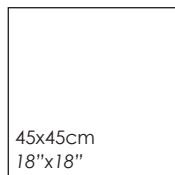

GRES

DEVAN

FLOOR TILES

45x45cm
18"x18"

BEIGE PR0502

GRIS PR0502

BEIGE

GRIS

33.3x100cm
13"x40"

BEIGE	RR1114
NEUTRO	RR1114
GRIS	RR1114
MOSAIC HIDRAULICO	RR1114
CELDAS MOSAIC	RR1115

 MOSAIC HIDRAULICO

BEIGE

NEUTRO

 CELDAS MOSAIC

GRIS