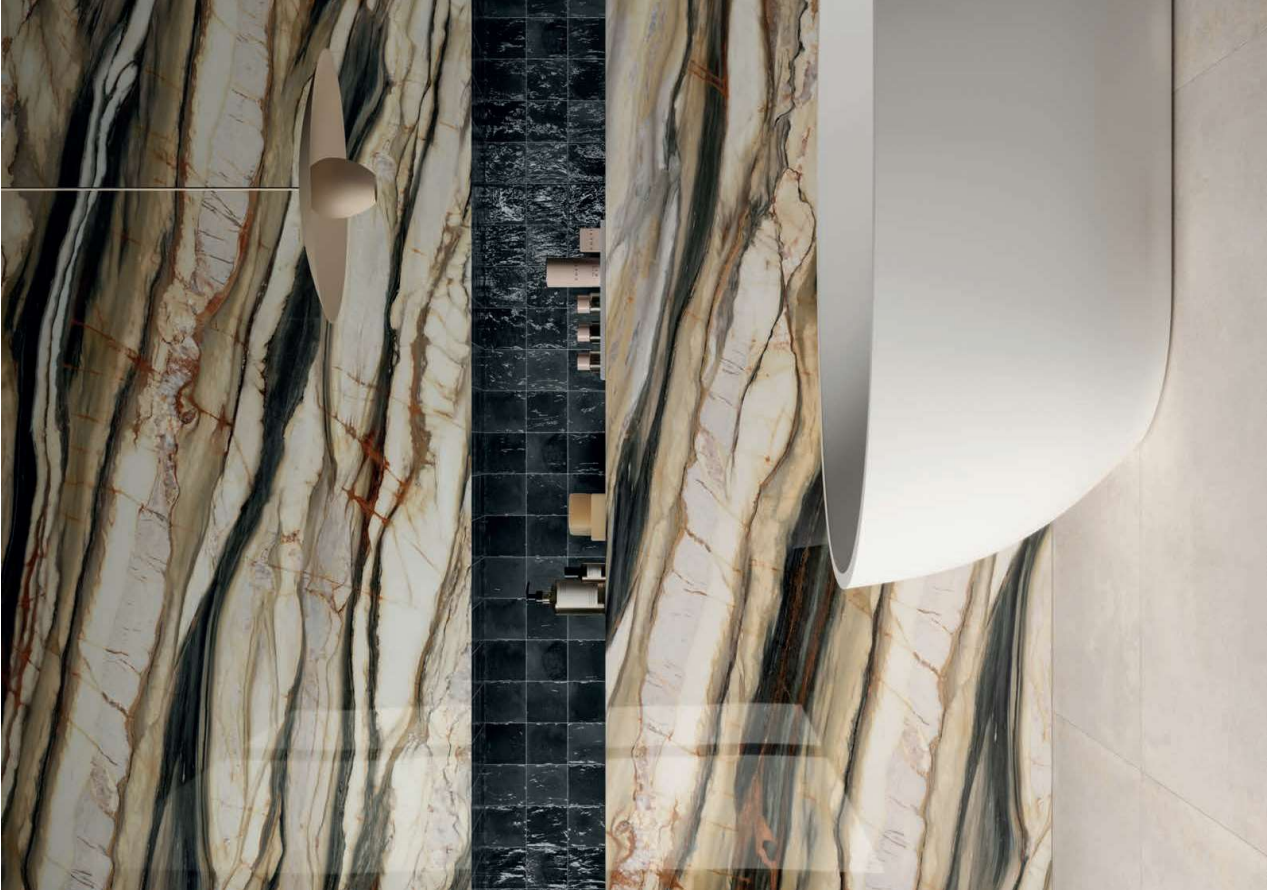

SENSI
900

ABK

EMOZIONI IN SUPERFICIE

wall: SENSI 900 PRECIOUS BLACK SOFT R. 120x280-POETRY WOOD OAK NAT. R. 26,5x180 / floor: SENSI 900 PRECIOUS BLACK NAT. R. 60x120

wall: SENSI 900 OYSTER GOLD LUX R. 120x280 / floor: POETRY WOOD WUD NAT. R. 26,5x180