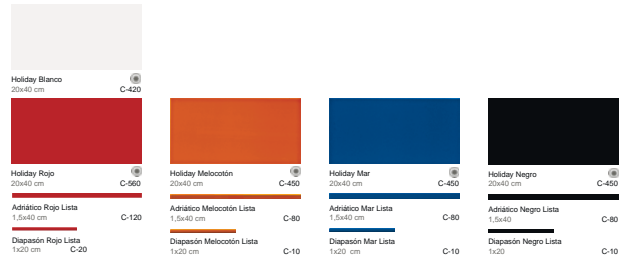

Holiday

20x40 cm - 7,9"x15,7"

Matching floor tiles | Pavimento coordinado

Series	Format/Thickness	Unit	Boxes/Pallet	m ² /Pallet	m ³ /Box	Pieces/Box	Kg/Pallet	Kg/Box
Holiday / Rimbo	20x40x0,85 cm	m ²	64	61,44	0,96	12	1000	15,45
Adriático Lista	1,5x40 cm	pz	72	27,21	0,38	63	474	6,37
Diapasón Lista	1x20 cm	pz	240	33,60	0,14	70	616	2,517
Sincro	31,6x31,6x0,85 cm	m ²	62	62,00	1,00	10	1199	18,14
Deliso Lista	1x20 cm	pz	240	33,60	0,14	70	616	2,517
Hilaca Lista	1x40 cm	pz	72	57,6	0,8	200	585	7,34
Blot Lista	1x40	pz	72	72	1	200	585	7,34